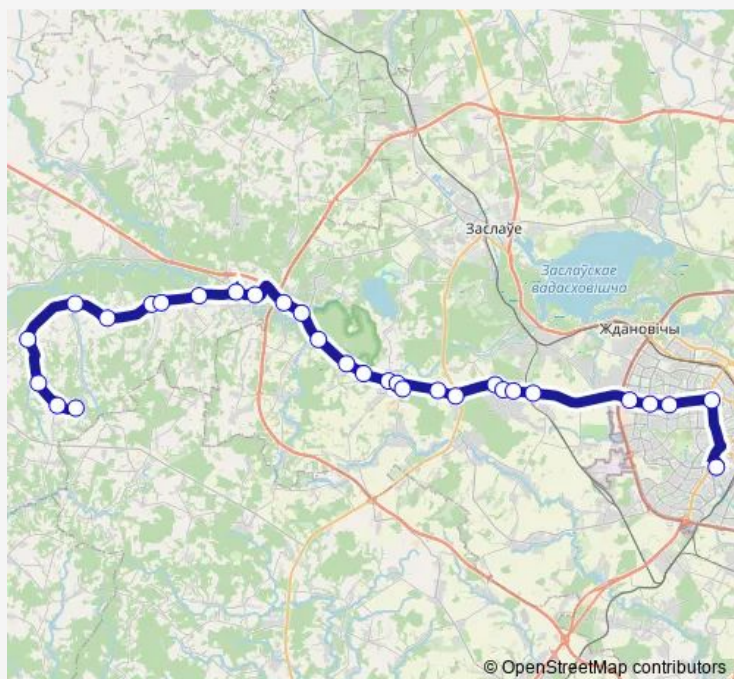

### Direction

Суднікі — АС Юго-Западная (пригород)

30 stops

[Open route schedule](#)

Суднікі  
 Ойцінава  
 Макасічы  
 Пральнікі  
 Галімцы  
 Юржышкі  
 Ляскоўка  
 Перажэры  
 Паварот на Выганічы  
 Аўтастанцыя Ракаў  
 Вуліца 17 Верасня  
 Навучгас  
 Паварот на Аксакаўшчыну  
 Галынка  
 Падсады  
 Гарані  
 Наваселле-2  
 Наваселле-1  
 Лясніцтва  
 Байдакі  
 Крыжавыя

### Route schedule

Суднікі — АС Юго-Западная (пригород)

Monday	16:45
Tuesday	16:45
Wednesday	16:45
Thursday	16:45
Friday	16:45
Saturday	—
Sunday	17:30

### Route info

Direction: Суднікі

Stops: 30

Trip Duration: 1 hour 50 min

■ 427 (Минск - Судники)

Новая Вёска

вуліца Ніжняя

Хацежына