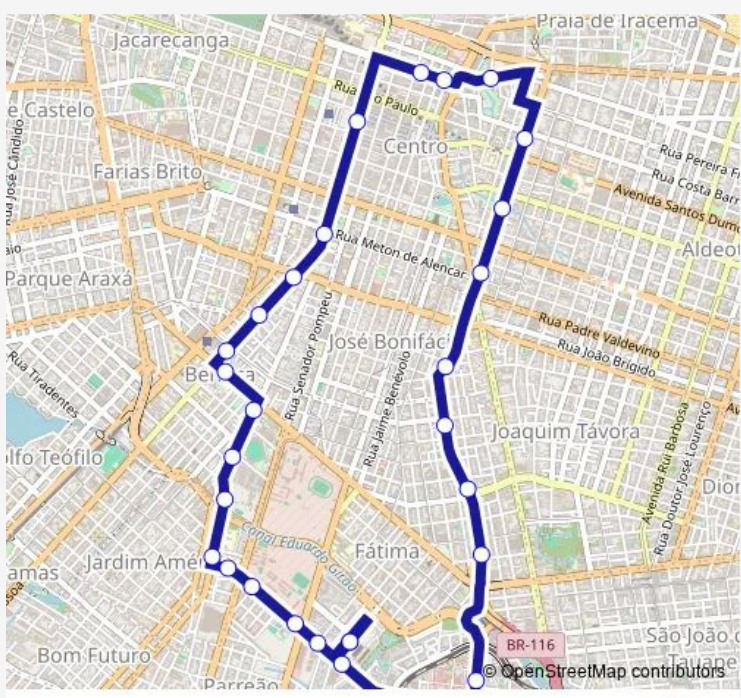

Bus 14-Aguanambi/Rodoviária II Aguanambi/Rodoviária li

[Go to website](#)

Direction
 Avenida Oswaldo Studart, S/R — Avenida Oswaldo Studart, S/R

29 stops

[Open route schedule](#)

- Avenida Oswaldo Studart, S/R
- Avenida Borges DE Melo, 1540
- Avenida Borges DE Melo, 1771
- Avenida Borges DE Melo, 2121
- Avenida Borges DE Melo, 73
- RUA Jorge Dumar, Sn
- RUA Jorge Dumar, 1517
- RUA MAL Deodoro, 1280
- RUA MAL Deodoro, Sn
- Avenida 13 DE Maio, Sn
- Avenida DA Universidade, 2476
- Avenida DA Universidade, 2385
- Avenida DA Universidade, 2068
- RUA GAL Sampaio, 1731
- RUA GAL Sampaio, 951
- RUA Castro E Silva, 181
- RUA Castro E Silva, 38
- RUA Rufino DE Alencar, 100
- Avenida DOM Manuel, 470
- Avenida DOM Manuel, S/N
- Avenida DOM Manuel, 1344

Route schedule
 Avenida Oswaldo Studart, S/R — Avenida Oswaldo Studart, S/R

Monday	05:10-21:50
Tuesday	05:10-21:50
Wednesday	05:10-21:50
Thursday	05:10-21:50
Friday	05:10-21:50
Saturday	05:10-21:40
Sunday	05:10-21:40

Route info
 Direction: Avenida Oswaldo Studart, S/R
 Stops: 29
 Trip Duration: 0 hour 50 min

14-Aguanambi/Rodoviária II — Aguanambi/Rodoviária li **BusMaps**

Avenida Aguanambi, 90

Avenida Aguanambi, 899

Avenida Aguanambi, 1346