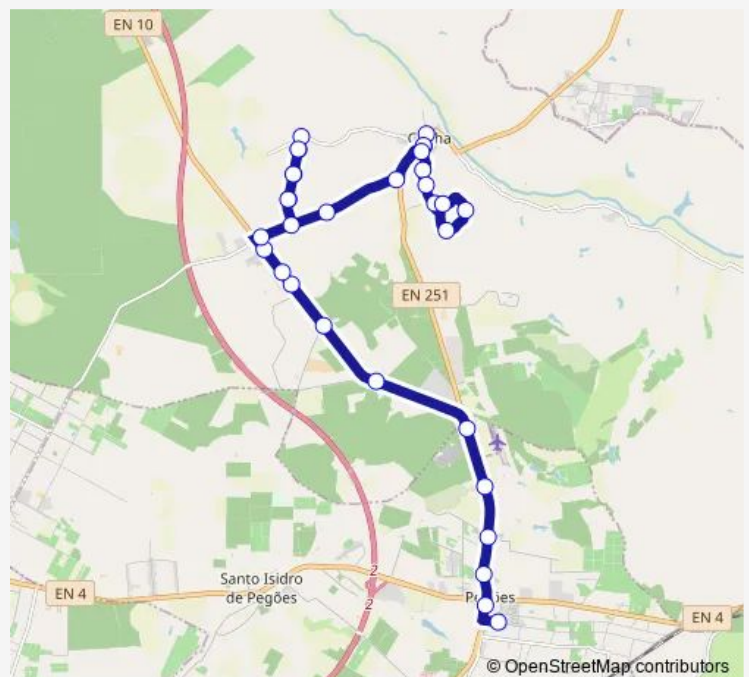

Foros Carrapatal (EM 1127) QTA Anacleto

Foros Carrapatal (EM 1127) QTA Pereiras

Carrapatal (EM 533) X EM 1127

Valério (EM 533) X EN 10 KM 3000

Route schedule

Foros Boavista (Estr Circunv) Vivenda — Pegões (ESC Básica 23)

Monday	06:50
Tuesday	06:50
Wednesday	06:50
Thursday	06:50
Friday	06:50
Saturday	—
Sunday	—

Route info

Direction: Foros Boavista (Estr Circunv) Vivenda

Stops: 32

Trip Duration: 0 hour 40 min

4212 — Foros Boavista - Pegões

Saturday —

Sunday —

Route info

Direction: Pegões (ESC Básica 23)

Stops: 32

Trip Duration: 0 hour 40 min

Canha (EN 251) LGO Manuel Mauricio

Canha (R Povo Unido 9)