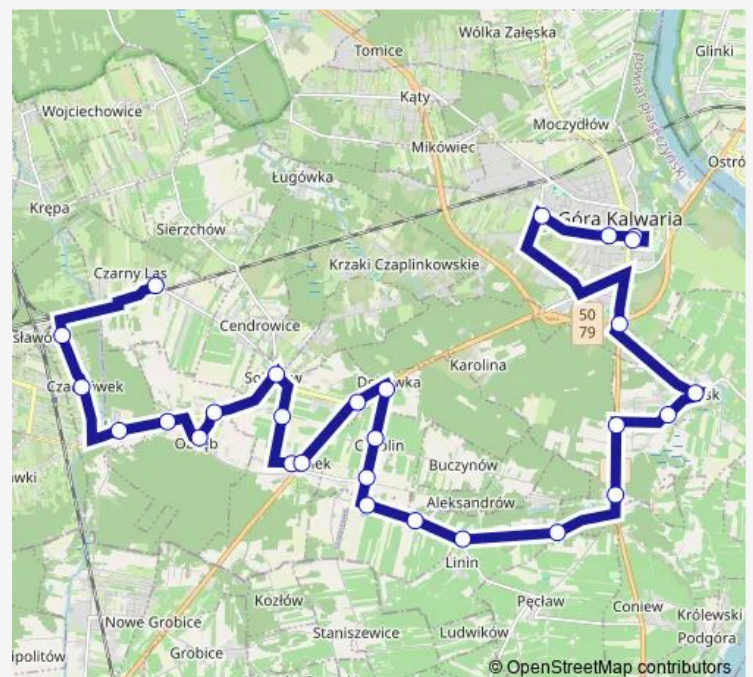

Saturday —

Sunday —

Route info

Direction: Czarny Las 01

Stops: 28

Trip Duration: 0 hour 49 min

Czersk Warecka 02

Czersk-Zamek 01

Góra Kalwaria Stadion 02

Góra Kalwaria Cmentarz 01

Góra Kalwaria Kalwaryjska 01

Góra Kalwaria Rynek 01

Góra Kalwaria Rynek 02

Direction

Góra Kalwaria Rynek 02 — Czarny Las 01

26 stops