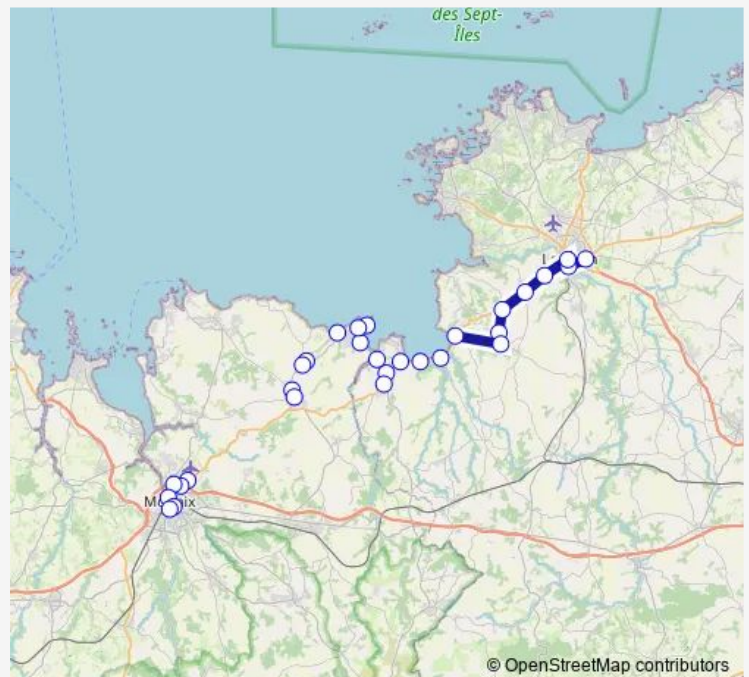

Aéropôle

Kergariou

Bourg

Kernitron

Route de Lanmeur

Route de Locquirec

Moulin de la Rive

Pennenez

Mairie/Port

Fond de la Baie

Toul an Hery

Pl.19/03/62

Route schedule

Gare Sncf — Pl.19/03/62

Monday —

Tuesday —

Wednesday —

Thursday —

Friday —

Saturday —

Sunday 09:30-13:15

Route info

Direction: Gare Sncf

Stops: 16

Trip Duration: 0 hour 40 min

Direction

Gares — Gare SnCF

18 stops

[Open route schedule](#)

Gares

Quai d'Aiguillon

Bel Air