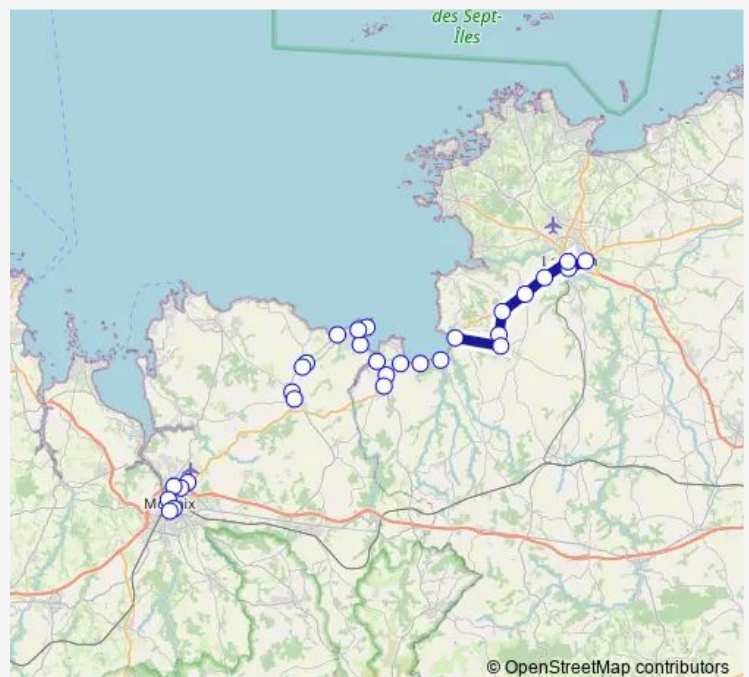

Aéropôle

Kergariou

Bourg

Kernitron

Route de Lanmeur

Route de Locquirec

Moulin de la Rive

Pennenez

Mairie/Port

Fond de la Baie

Toul an Hery

Pl.19/03/62

Route schedule

Gare Sncf — Pl.19/03/62

Monday —

Tuesday —

Wednesday —

Thursday —

Friday —

Saturday —

Sunday 09:30-13:15

Route info

Direction: Gare Sncf

Stops: 16

Trip Duration: 0 hour 40 min

Direction

Gares — Gare SnCF

18 stops

[Open route schedule](#)

Gares

Quai d'Aiguillon

Bel Air