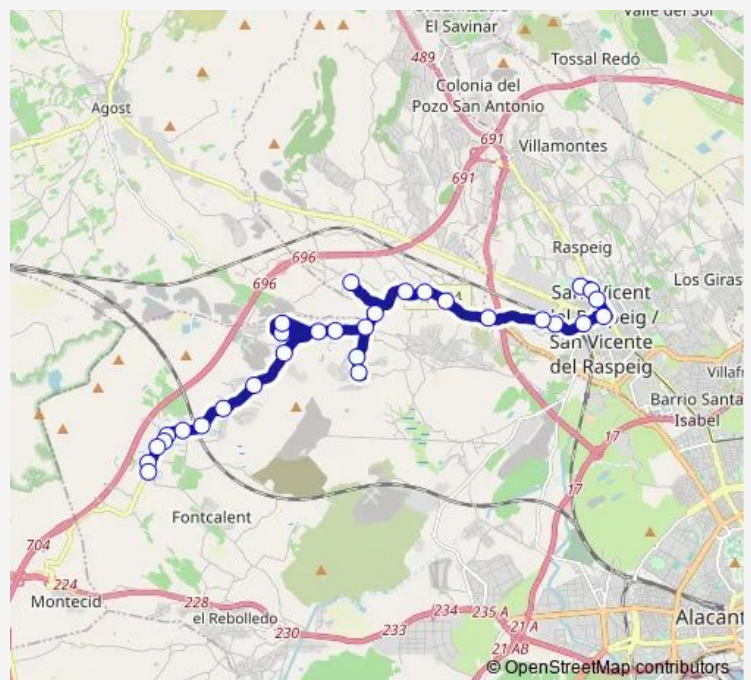

### Route schedule

Lillo Juan, 137-Hospital San Vicente [Sant Vicent del Raspeig] — Ctra. La Alcoraya-Camí Trinquet [Alacant]

Monday 07:05-21:15

Tuesday 07:05-21:15

Wednesday 07:05-21:15

Thursday 07:05-21:15

### Route info

Direction: Lillo Juan, 137-Hospital San Vicente [Sant Vicent del Raspeig]

Stops: 30

Trip Duration: 0 hour 33 min

■ L30 — Sant Vicent del Raspeig – la Alcoraya

Partida Alabastre-Pantera, 23 [Alacant]