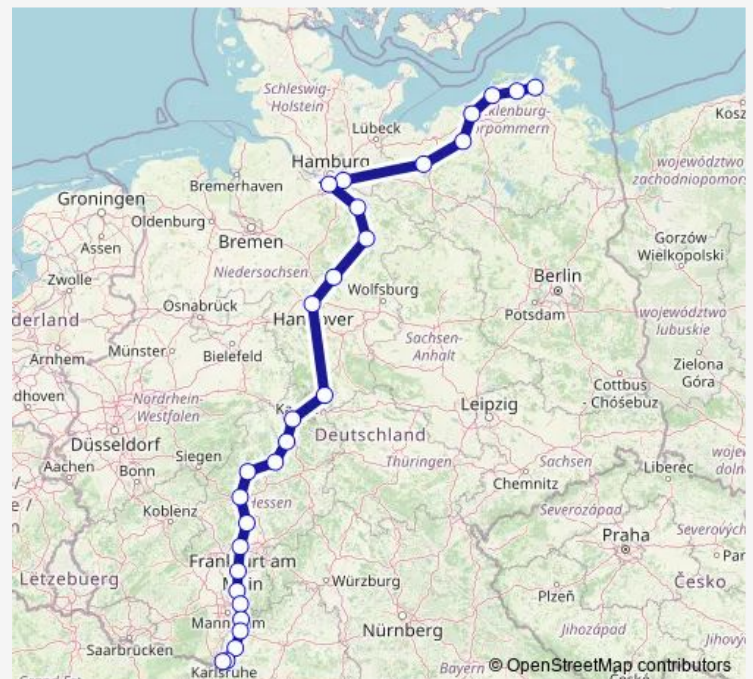

Ribnitz-Damgarten West

Rostock Hbf

Bützow

Schwerin Hbf

Hamburg Hbf

Hamburg-Harburg

Lüneburg

Uelzen

Celle

Hannover Hbf

Göttingen

Kassel-Wilhelmshöhe

Wabern(Bz Kassel)

Treysa

Marburg(Lahn)

Gießen

Thursday 09:27

Friday 09:27

Saturday 09:27

Sunday 09:27

Route info

Direction: Stralsund Hbf

Stops: 28

Trip Duration: 9 hour 24 min

ICE 1671

Bensheim

Weinheim(Bergstr)Hbf

Heidelberg Hbf

Wiesloch-Walldorf

Bruchsal

Karlsruhe-Durlach

Karlsruhe Hbf