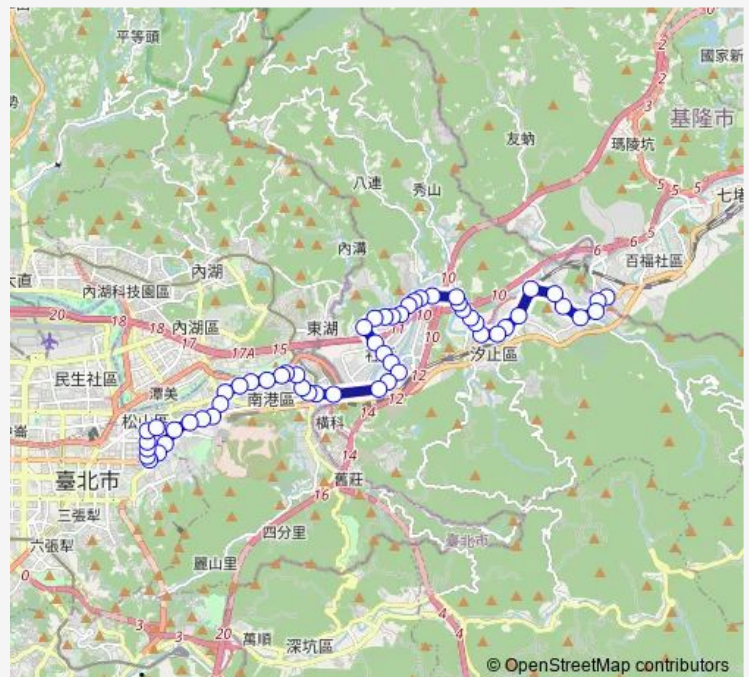

福德一路口

伯爵山莊一

濱湖大第

Route schedule

基隆市界(明德三路) — 五分埔商圈(中坡北)

Monday 00:00

Tuesday 00:00

Wednesday 00:00

Thursday 00:00

Friday 00:00

Saturday 00:00

Sunday 00:00

Route info

Direction: 基隆市界(明德三路)

Stops: 55

Trip Duration: 24 hour 0 min

817 — 汐止-五分埔

BusMaps

金龍湖

湖東街口

金龍里

北峰里(中興路)

世電社區

社后派出所