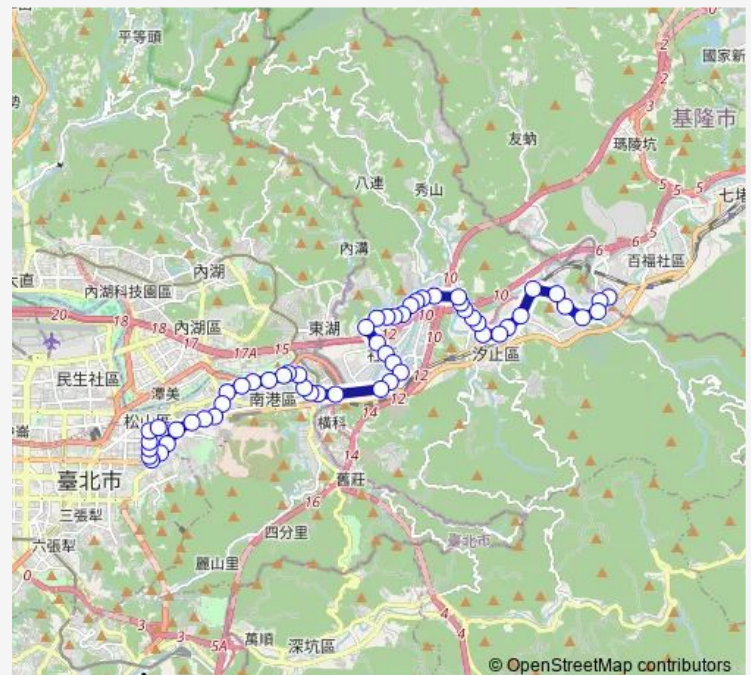

福德一路口

伯爵山莊一

濱湖大第

Route schedule

基隆市界(明德三路) — 五分埔商圈(中坡北)

Monday 00:00

Tuesday 00:00

Wednesday 00:00

Thursday 00:00

Friday 00:00

Saturday 00:00

Sunday 00:00

Route info

Direction: 基隆市界(明德三路)

Stops: 55

Trip Duration: 24 hour 0 min

817 — 汐止-五分埔

BusMaps

金龍湖

湖東街口

金龍里

北峰里(中興路)

世電社區

社后派出所