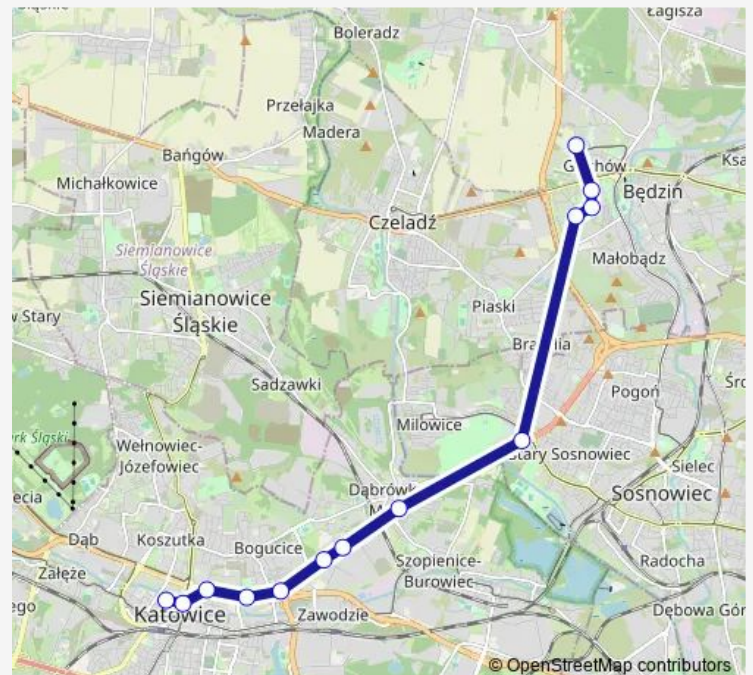

### Direction

Osiedle Zamkowe Piastowska — Katowice Piotra Skargi

13 stops

[Open route schedule](#)

Osiedle Zamkowe Piastowska

Osiedle Syberka Ośrodek Zdrowia

Osiedle Syberka Pawilony

Osiedle Syberka Kościół

### Route schedule

Osiedle Zamkowe Piastowska — Katowice Piotra Skargi

Monday 13:34-15:54

Tuesday 13:34-15:54

Wednesday 13:34-15:54

Thursday 13:34-15:54

Friday 13:34-15:54

Saturday —

### Route info

Direction: Osiedle Zamkowe Piastowska

Stops: 13

Trip Duration: 0 hour 31 min

**Direction**

Katowice Piotra Skargi — Osiedle Zamkowe Piastowska

9 stops

[Open route schedule](#)