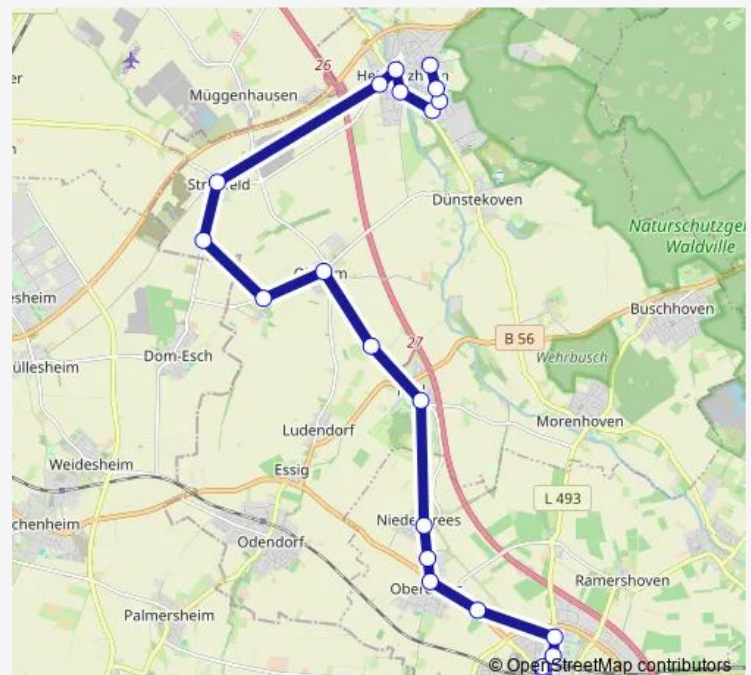

Swisttal Heimerzheim Parkplatz Dützhof

Route schedule

Bonn Tannenbusch Posener Weg — Rheinbach Bf

Monday 06:00-21:00

Tuesday —

Wednesday —

Thursday 06:00-21:00

Friday 06:00-21:00

Saturday —

Sunday —

Route info

Direction: Bonn Tannenbusch Posener Weg

Stops: 45

Trip Duration: 1 hour 18 min

Swisttal Heimerzheim Gewerbegebiet

Swisttal Heimerzheim Friedhof

Swisttal Heimerzheim Grundschule

Swisttal Heimerzheim Schule

Swisttal Heimerzheim Schillerstr.

Swisttal Heimerzheim Mühlenberg

Swisttal Heimerzheim Altes Kloster

Swisttal Heimerzheim Fronhof

Swisttal Heimerzheim Euskirchener Str.

Rheinbach Oberdrees Ort

Rheinbach Oberdrees Hof Schurz

Rheinbach Hochschule/Ärztehaus

Rheinbach Am neuen Wasserwerk

Rheinbach Bf/Keramikerstr.

Rheinbach Hauptstr.

Rheinbach Bf

Direction