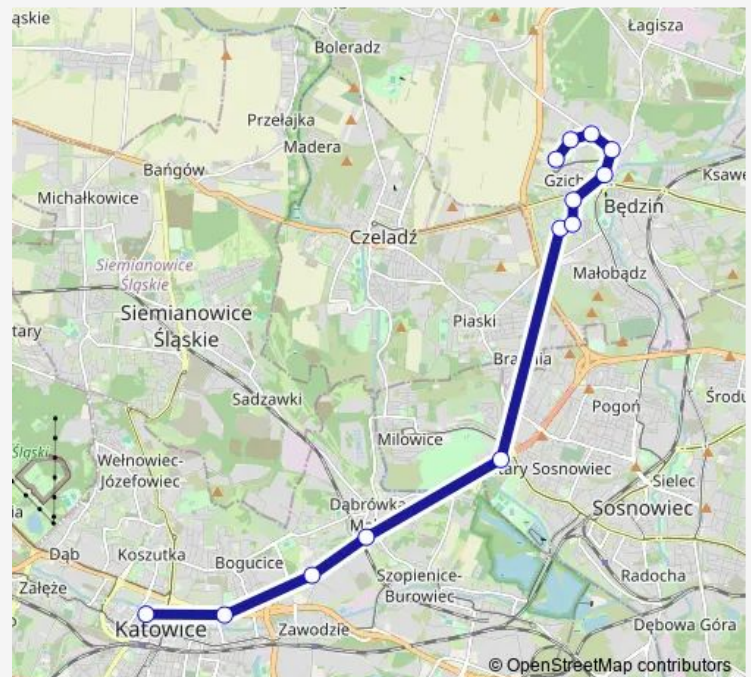

Dąbrowka Mała Centrum Handlowe

Dąbrowka Mała Skrzyżowanie

Milowice Park Logistyczny

Osiedle Syberka Kościół

Osiedle Syberka Pawilony

Osiedle Syberka Ośrodek Zdrowia

Będzin Muzeum

Będzin Targowisko

Osiedle Zamkowe Grodziecka

Osiedle Zamkowe Krośnieńska

Osiedle Zamkowe Piastowska

Route schedule

Katowice Piotra Skargi — Osiedle Zamkowe Piastowska

Monday 14:08-16:28

Tuesday 14:08-16:28

Wednesday 14:08-16:28

Thursday 14:08-16:28

Friday 14:08-16:28

Saturday —

Sunday —

Route info

Direction: Katowice Piotra Skargi

Stops: 13

Trip Duration: 0 hour 30 min

Direction

Osiedle Zamkowe Piastowska — Katowice Piotra Skargi

16 stops

[Open route schedule](#)

Osiedle Zamkowe Piastowska

Osiedle Zamkowe Krośnieńska

Osiedle Zamkowe Grodziecka

Będzin Targowisko