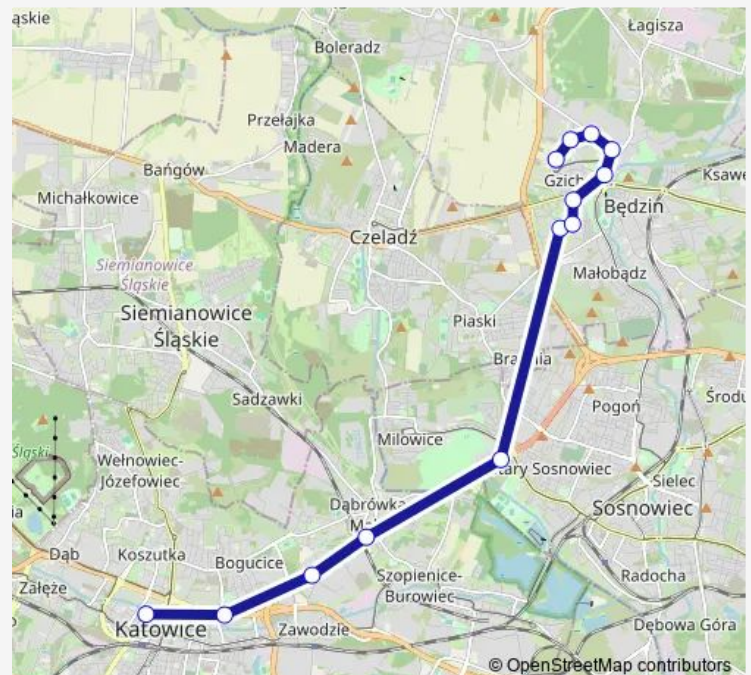

Dąbrowka Mała Centrum Handlowe

Dąbrowka Mała Skrzyżowanie

Milowice Park Logistyczny

Osiedle Syberka Kościół

Osiedle Syberka Pawilony

Osiedle Syberka Ośrodek Zdrowia

Będzin Muzeum

Będzin Targowisko

Osiedle Zamkowe Grodziecka

Osiedle Zamkowe Krośnieńska

Osiedle Zamkowe Piastowska

Route schedule

Katowice Piotra Skargi — Osiedle Zamkowe Piastowska

Monday 14:08-16:28

Tuesday 14:08-16:28

Wednesday 14:08-16:28

Thursday 14:08-16:28

Friday 14:08-16:28

Saturday —

Sunday —

Route info

Direction: Katowice Piotra Skargi

Stops: 13

Trip Duration: 0 hour 31 min

Direction

Osiedle Zamkowe Piastowska — Katowice Piotra Skargi

16 stops

[Open route schedule](#)

Osiedle Zamkowe Piastowska

Osiedle Zamkowe Krośnieńska

Osiedle Zamkowe Grodziecka

Będzin Targowisko