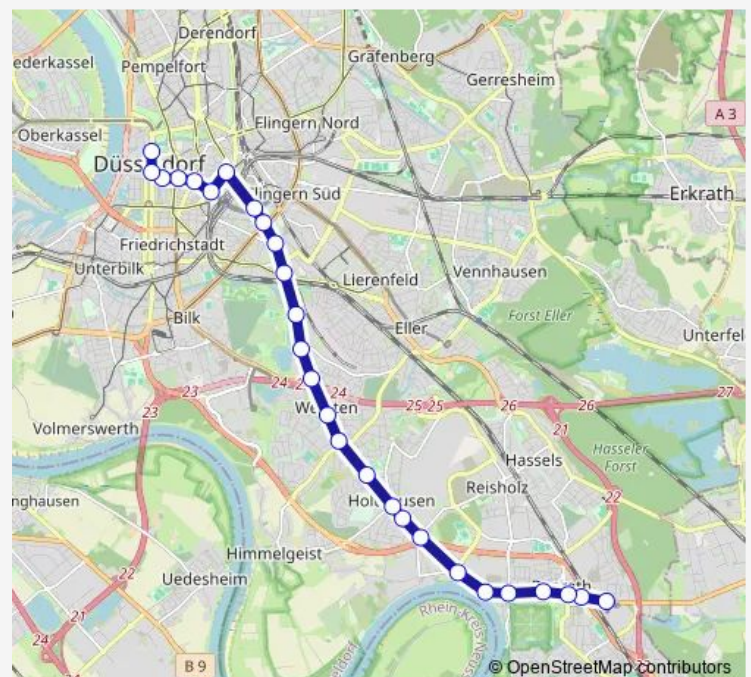

D-Elbruchstraße

D-Ickerswarder Straße

D-Opladener Straße

D-Werstener Dorfstraße

D-Provinzialplatz

D-Kaiserslauterner Straße

D-Oberbilk S U

D-Ellerstraße

D-Oberbilker Markt U

D-Handelszentrum/Moskauer Str.

D-Worringer Platz

Route schedule

D-Benrath Btf — D-Heinrich-Heine-Allee U

Monday	02:58-01:08 ⁺¹
Tuesday	02:58-01:08 ⁺¹
Wednesday	02:58-01:08 ⁺¹
Thursday	02:58-01:08 ⁺¹
Friday	02:58-04:50
Saturday	—
Sunday	24:08-01:08 ⁺¹

Route info

Direction: D-Benrath Btf

Stops: 27

Trip Duration: 0 hour 31 min

817

BusMaps

Düsseldorf Hbf

D-Oststraße U

D-Heinrich-Heine-Allee U

D-Steinstraße/Berliner Allee U

D-Oststraße U

Düsseldorf Hbf

D-Worringer Platz

D-Handelszentrum/Moskauer Str.

D-Oberbilker Markt U

D-Ellerstraße