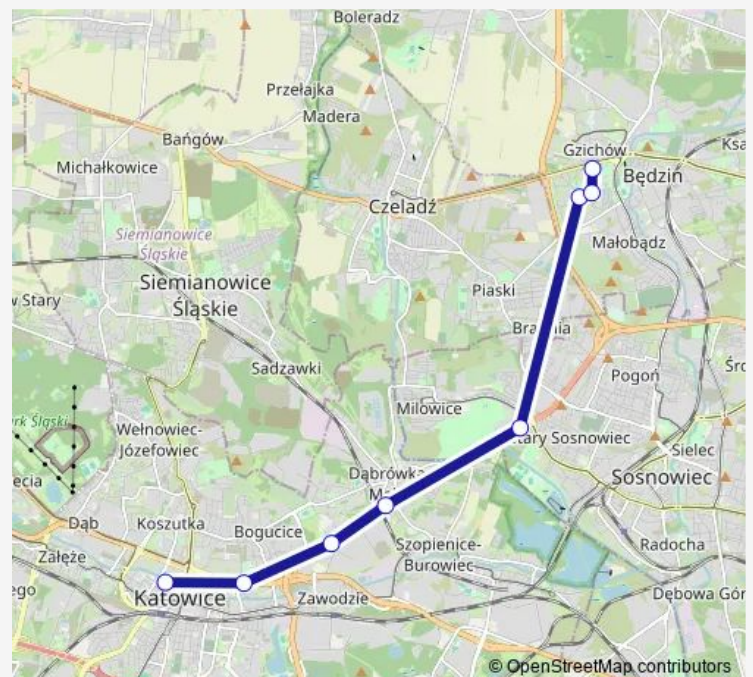

Direction

Katowice Piotra Skargi — Osiedle Syberka Ośrodek Zdrowia

8 stops

[Open route schedule](#)

Katowice Piotra Skargi

Katowice Strefa Kultury

Dąbrówka Mała Centrum Handlowe

Dąbrówka Mała Skrzyżowanie

Milowice Park Logistyczny

Osiedle Syberka Kościół

Osiedle Syberka Pawilony

Osiedle Syberka Ośrodek Zdrowia

Route schedule

Katowice Piotra Skargi — Osiedle Syberka Ośrodek Zdrowia

Monday	07:56
Tuesday	07:56
Wednesday	07:56
Thursday	07:56
Friday	07:56
Saturday	—
Sunday	—

Route info

Direction: Katowice Piotra Skargi

Stops: 8

Trip Duration: 0 hour 24 min

817 Bus time schedules and route maps are available in an offline PDF at busmaps.com. Use the busmaps.com website to see live bus times, train schedule or subway schedule, and step-by-step directions for all public transit in Katowice