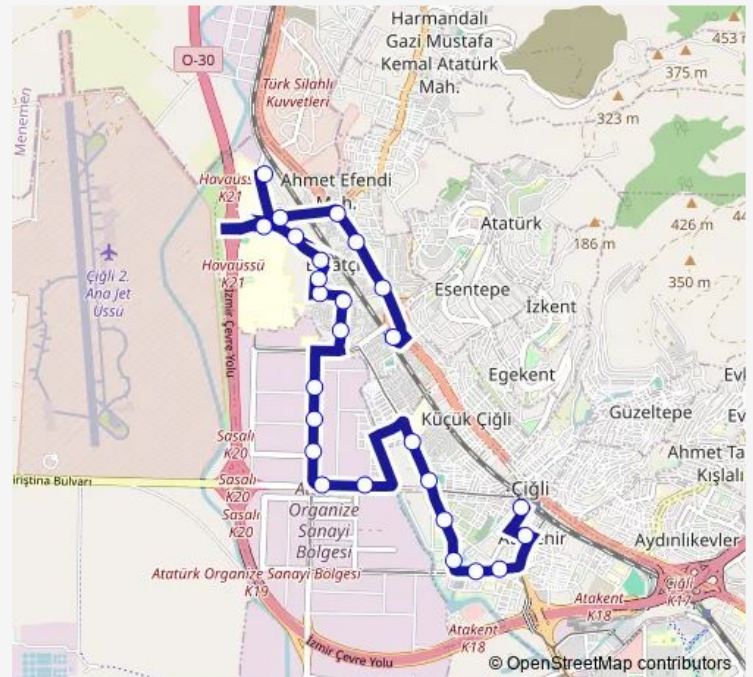

### Route schedule

Çiğli Aktarma Merkezi — Egekent Aktarma Merkezi

Monday 06:20-23:25

Tuesday 06:20-23:25

Wednesday 06:20-23:25

Thursday 06:20-23:25

Friday 06:20-23:25

Saturday 00:00-23:15

### Route info

Direction: Çiğli Aktarma Merkezi

Stops: 26

Trip Duration: 0 hour 47 min

817 — Egekent Aktarma Merkezi - Çiğli Aktarma Merkezi

BusMaps

Tekel Lojmanlar

Jandarma