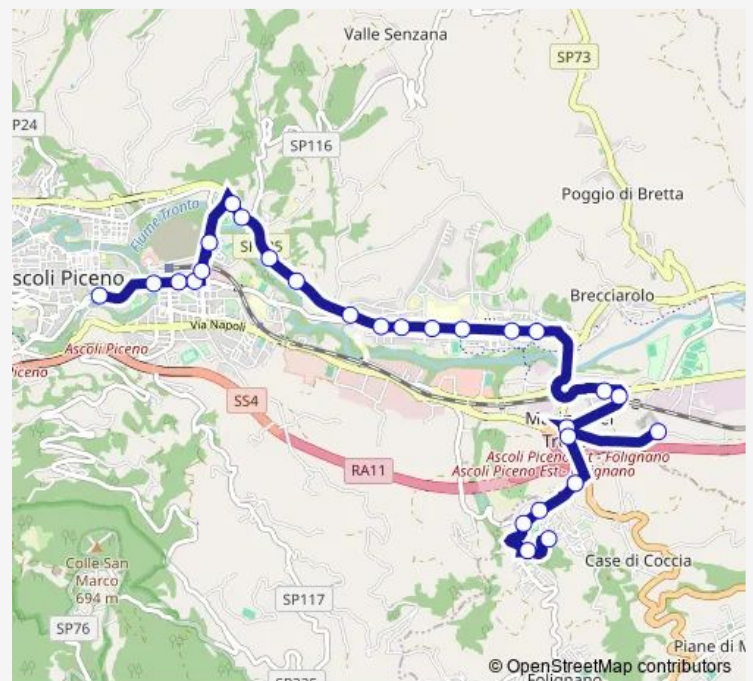

Famiglia Calvaresi Vicino Ginestre

LE Terrazze - Circonvallazione Stadio

Officine Salaria-Circonvallazione Stadio

Banca Castign. Monticelli

Monticelli -Esso

Ascoli Piceno - Monticelli Ospedale

Monticelli VIA DEI Girasoli

Ascoli Piceno - Monticelli Tigre

Casa Cantoniera (Monticelli)

UP Mctc - Asse Attrezzato

Marino Scuola Elementare

Marino DEL Tronto - VIA DEI Meli

### Route schedule

Ascoli Piceno - V.Le DE Gasperi (Jolly) — Villa Pigna Bassa - Capitan Giacomo

Monday	07:45
Tuesday	07:45
Wednesday	07:45
Thursday	07:45
Friday	07:45
Saturday	07:45
Sunday	—

### Route info

Direction: Ascoli Piceno - V.Le DE Gasperi (Jolly)

Stops: 27

Trip Duration: 0 hour 34 min

1a — Viale DE Gasperi-Stadio-Circonvallazione-Monticelli-Marino-Casa Circondariale-Villa Pigna

Ascoli Piceno - Casa Circondariale