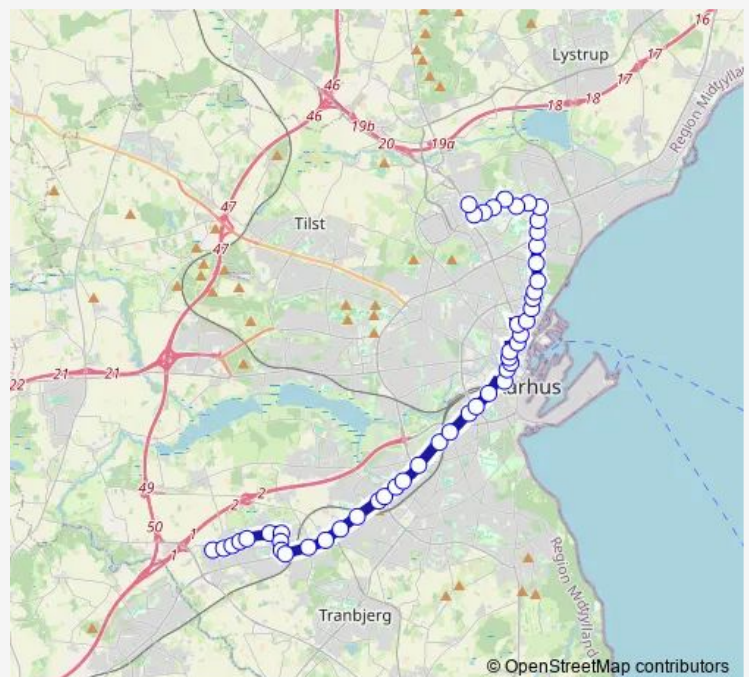

Bygholms Allé/Skanderborgvej (Aarhus Kom)

Kongsvang/Skanderborgvej (Aarhus Kom)

Route schedule

Kolt/Kolt Kirkevej (Aarhus Kom) — Skejbyparken (Aarhus Kom)

Monday 05:33-24:00

Tuesday 05:33-24:00

Wednesday 05:33-24:00

Thursday 05:33-24:00

Friday 05:33-24:00

Saturday 06:24-23:58

Sunday 06:24-23:59

Route info

Direction: Kolt/Kolt Kirkevej (Aarhus Kom)

Stops: 49

Trip Duration: 1 hour 7 min

1A

BusMaps

Marselisborgcentret/Skanderborgvej (Aarhus Kom)

Harald Jensens Plads/Skanderborgvej (Aarhus Kom)

Holbergsgade/Frederiks Allé (Aarhus Kom)

Park Allé/Banegårdspladsen (Aarhus Kom)

H. H. Seedorffs Stræde (Aarhus Kom)