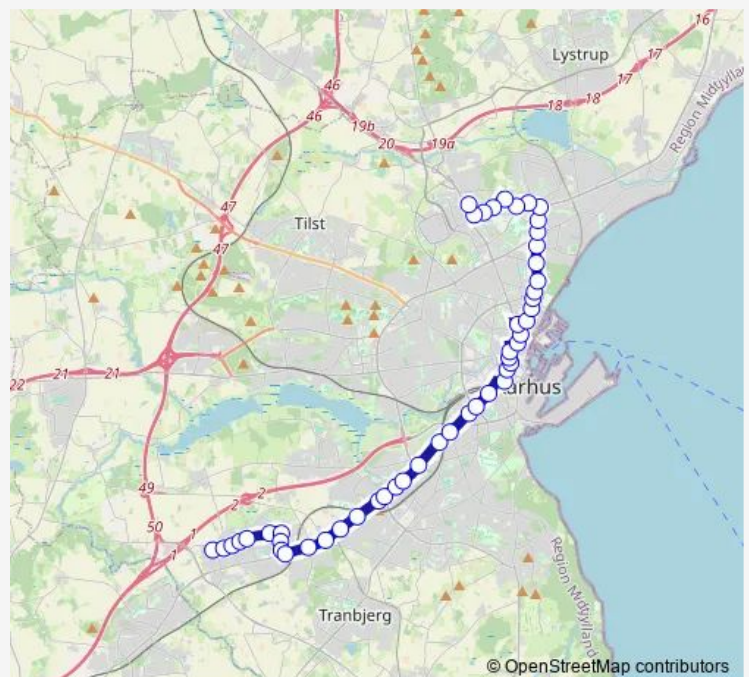

Bygholms Allé/Skanderborgvej (Aarhus Kom)

Kongsvang/Skanderborgvej (Aarhus Kom)

Route schedule

Kolt/Kolt Kirkevej (Aarhus Kom) — Skejbyparken (Aarhus Kom)

Monday 05:33-24:00

Tuesday 05:33-24:00

Wednesday 05:33-24:00

Thursday 05:33-24:00

Friday 05:33-24:00

Saturday 06:24-23:58

Sunday 06:24-23:59

Route info

Direction: Kolt/Kolt Kirkevej (Aarhus Kom)

Stops: 49

Trip Duration: 0 hour 50 min

1a

BusMaps

Marselisborgcentret/Skanderborgvej (Aarhus Kom)

Harald Jensens Plads/Skanderborgvej (Aarhus Kom)

Holbergsgade/Frederiks Allé (Aarhus Kom)

Park Allé/Banegårdspladsen (Aarhus Kom)

H. H. Seedorffs Stræde (Aarhus Kom)