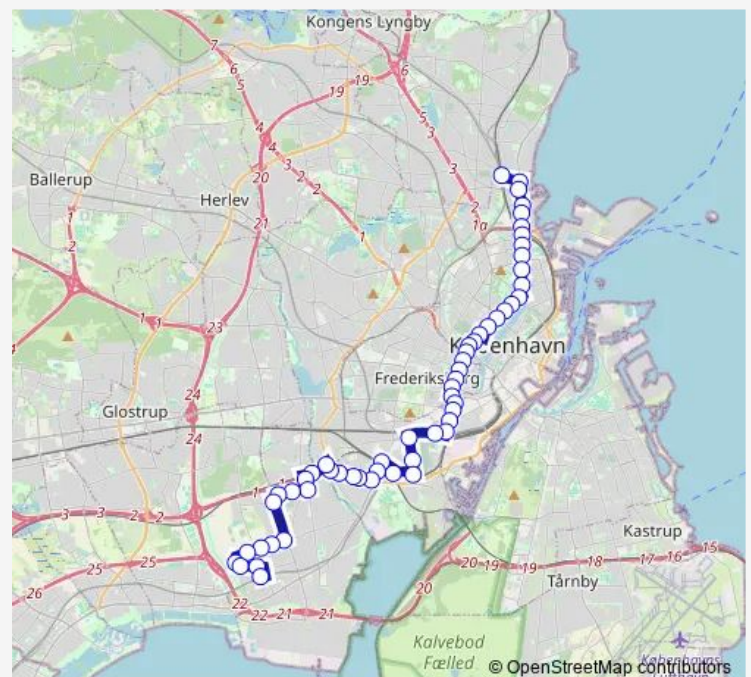

Arnold Nielsens Boulevard (Kettegård Allé)

Rosenhøj (Hvidovrevej)

Hvidovregade (Vigerslev Allé)

Vigerslevvej (Vigerslev Allé)

Søndervangs Allé (Folehaven)

Danhaven (Folehaven)

Hestehaven (Folehaven)

Retortvej (Folehaven)

Sjælør Boulevard (Vigerslev Allé)

Carlsberg St. (Vigerslev Allé)

Sønder Boulevard (Enghavevej)

Enghave Plads St. (Enghavevej)

Tove Ditlevsens Plads (Enghavevej)

Route schedule

Hvidovre Hospital, Indgang Øst Sløjfen — Hellerup St.

Monday 00:34-22:55

Tuesday 00:34-22:55

Wednesday 00:34-22:55

Thursday 00:34-22:55

Friday 00:34-22:55

Saturday 00:44-22:55

Sunday 00:44-22:55

Route info

Direction: Hvidovre Hospital, Indgang Øst Sløjfen

Stops: 48

Trip Duration: 1 hour 4 min

1a

BusMaps

Vesterbrogade (Enghavevej)

Frederiksberg Allé (Alhambravej)

Gammel Kongevej (H.C. Ørsteds Vej)