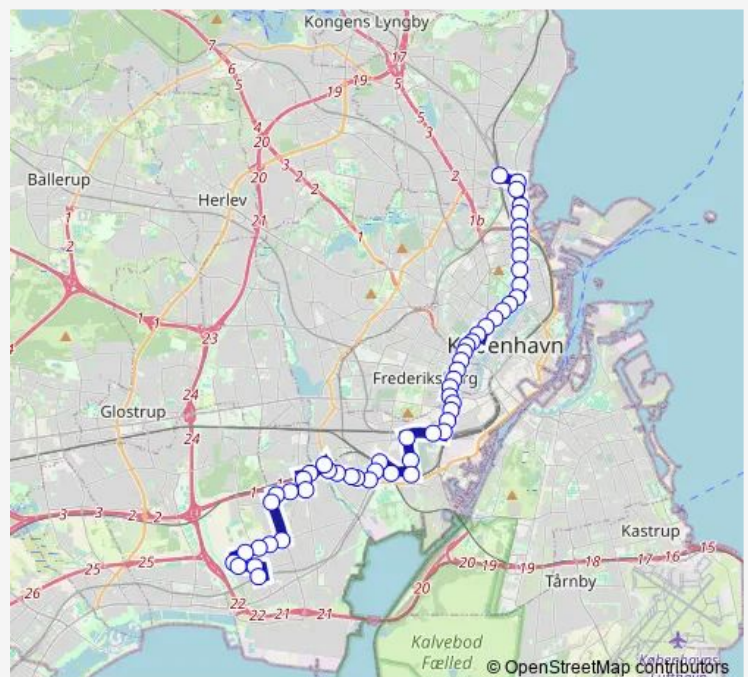

Oppegårdsvej (Kettegård Allé)

Hvidovre Hospital (Kettegård Allé)

Arnold Nielsens Boulevard (Kettegård Allé)

Rosenhøj (Hvidovrevej)

Hvidovregade (Vigerslev Allé)

Vigerslevvej (Vigerslev Allé)

Søndervangs Allé (Folehaven)

Danhaven (Folehaven)

Hestehaven (Folehaven)

Retortvej (Folehaven)

Folehaven (Gammel Køge Landevej)

København Syd St., Grønttorvet

Route schedule

Avedøre St. — Hellerup St.

Monday 00:55-23:55

Tuesday 00:55-23:55

Wednesday 00:55-23:55

Thursday 00:55-23:55

Friday 00:55-23:55

Saturday 00:15-23:55

Sunday 00:15-23:55

Route info

Direction: Avedøre St.

Stops: 57

Trip Duration: 1 hour 9 min

1A

Gl. Køge Landevej (Carl Jacobsens Vej)

København Syd St. (Carl Jacobsens Vej)

Sjælør St. (Carl Jacobsens Vej)

Sankt Annæ Gymnasium (Sjælør Boulevard)

Sjælør Boulevard (Vigerslev Allé)