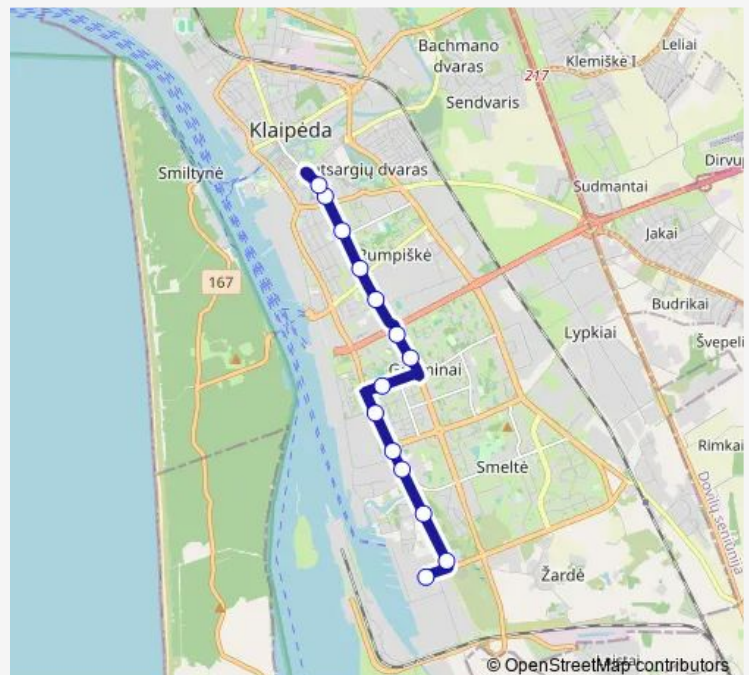

Nendrių st.

Upelio st.

Rambyno st.

Jūreivių st.

Juodkrantės st.

Pempininkų st.

Baltijos st.

Arenos st.

Wednesday 05:48-19:49

Thursday 05:48-19:49

Friday 05:48-19:49

Saturday —

Sunday —

Route info

Direction: Vakarų st.

Stops: 14

Trip Duration: 0 hour 20 min

1a — Turgus - Vlg

Direction

Turgaus st. — Vakarų st.

14 stops

[Open route schedule](#)

Turgaus st.

Sausio 15-osios st.