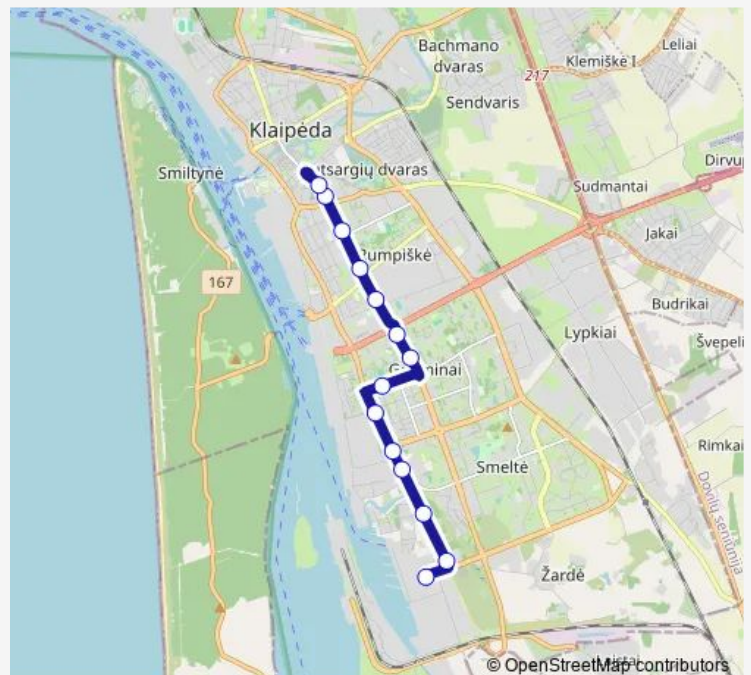

Rambyno st.

Jūreivių st.

Juodkrantės st.

Pempininkų st.

Baltijos st.

Arenos st.

Kauno st.

Vėtrungės st.

Friday 05:48-19:49

Saturday —

Sunday —

**Route info**

Direction: Vakarų st.

Stops: 14

Trip Duration: 0 hour 20 min

## Direction

Turgaus st. — Vakarų st.

14 stops

[Open route schedule](#)

Turgaus st.

Sausio 15-osios st.

Vėtrungės st.

Kauno st.

Arenos st.

Baltijos st.

Žvejų rūmų st.

Juodkrantės st.

Jūreivių st.

Rambyno st.

Upelio st.

Nendrių st.