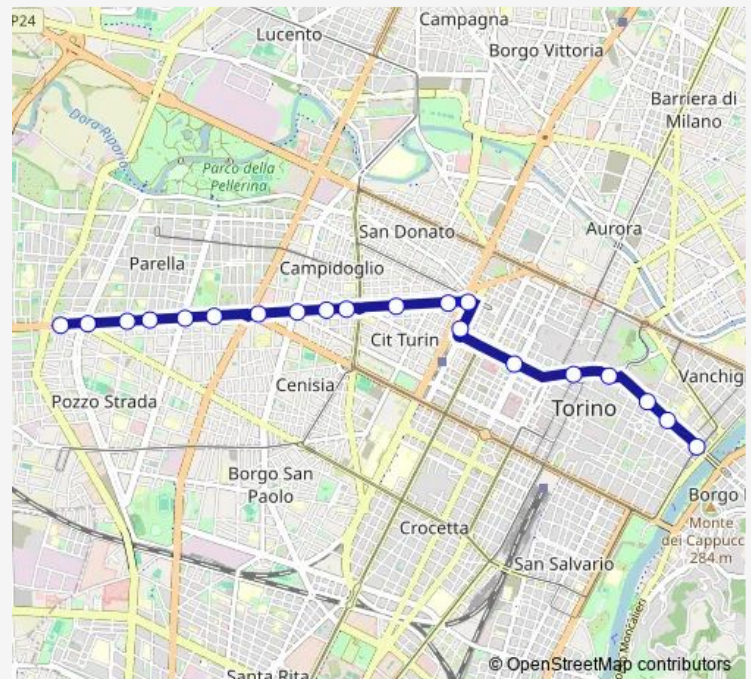

Fermata 474 - Rossini

Fermata 476 - S. OTTAVIO

Fermata 478 - Vittorio Veneto

Route schedule

Fermata 3324 - MASSAUA CAP. — Fermata 478 - Vittorio Veneto

Monday	—
Tuesday	—
Wednesday	—
Thursday	22:00-02:00 ⁺¹
Friday	24:30-02:30 ⁺¹
Saturday	03:30-02:30 ⁺¹
Sunday	03:30-04:30

Route info

Direction: Fermata 3324 - MASSAUA CAP.

Stops: 20

Trip Duration: 0 hour 22 min

1a — Night Buster - linea W01 Arancione piazza Vittorio Veneto - piazza Massaua

Direction

Fermata 479 - Vittorio Veneto — Fermata 3146 - Francia Cap.

41 stops

[Open route schedule](#)

Fermata 479 - Vittorio Veneto

Fermata 477 - S. Ottavio

Fermata 475 - Rossini

Fermata 473 - CARLO ALBERTO

Fermata 472 - Castello

Fermata 470 - Bertola