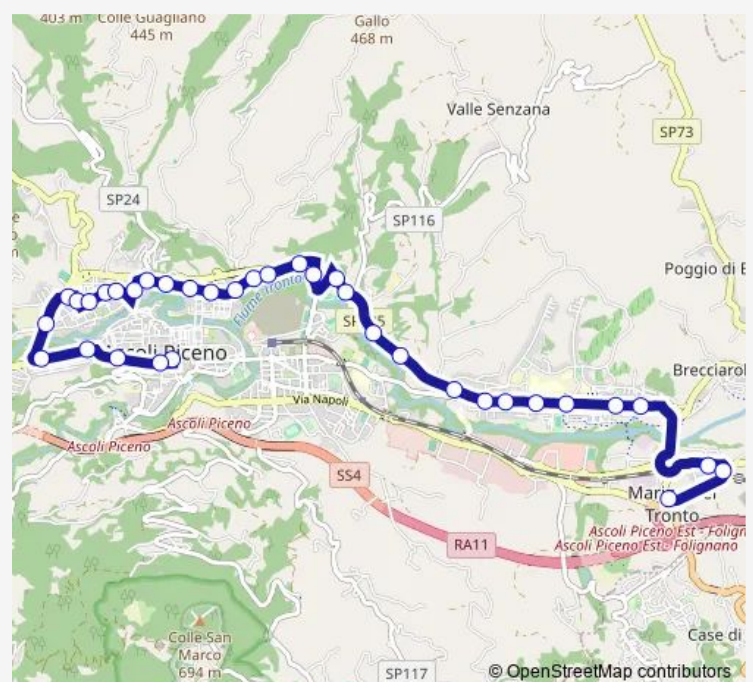

### Route schedule

Ascoli Piceno - Piazza Simonetti — Marino - Rotatoria

Monday	06:20
Tuesday	06:20
Wednesday	06:20
Thursday	06:20
Friday	06:20
Saturday	06:20
Sunday	—

### Route info

Direction: Ascoli Piceno - Piazza Simonetti

Stops: 35

Trip Duration: 0 hour 25 min

1a — Piazza Simonetti-Porta Romana-Porta Cappuccina -Stadio-Monticelli-Marino **BusMaps**

BAR Stadio - Circonvallazione Stadio

Bivio Vallesenzana - Circonv. Stadio

Famiglia Calvaresi Vicino Ginestre

LE Terrazze - Circonvallazione Stadio

Officine Salaria-Circonvallazione Stadio

Banca Castign. Monticelli

Monticelli -Esso

Ascoli Piceno - Monticelli Ospedale