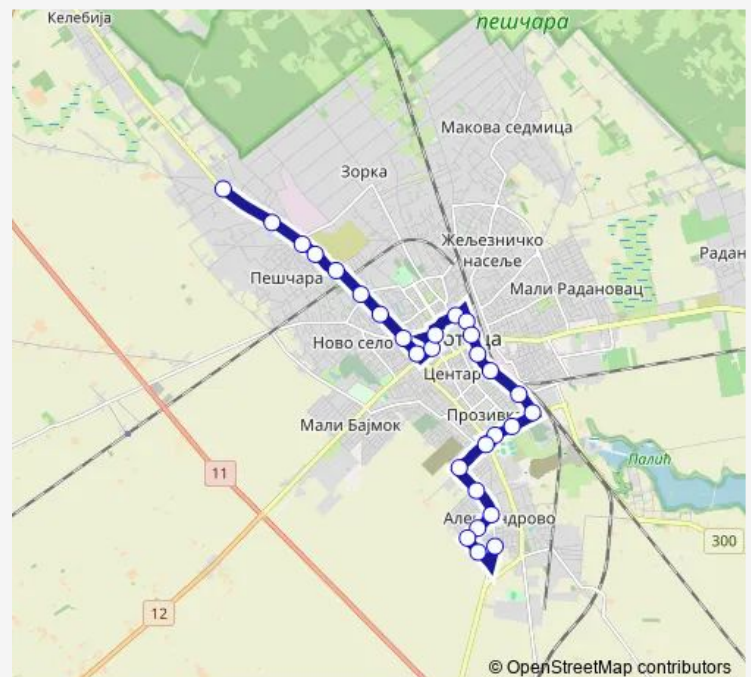

Higijenski Zavod

Jadran

Mešč

Autobuska Stanica Grad

Dinamotrans

Senčansko Groblje

Bajnatska I

Bajnatska li

### Route schedule

Kelebija Opština — Novo Naselje Okretište

Monday 04:45-22:45

Tuesday 04:45-22:45

Wednesday 04:45-22:45

Thursday 04:45-22:45

Friday 04:45-22:45

Saturday 04:55-22:40

### Route info

Direction: Kelebija Opština

Stops: 28

Trip Duration: 0 hour 34 min

Pačirski Put

Dušana Krnjanskog

Novo Naselje Pijaca

Josipa Lihta