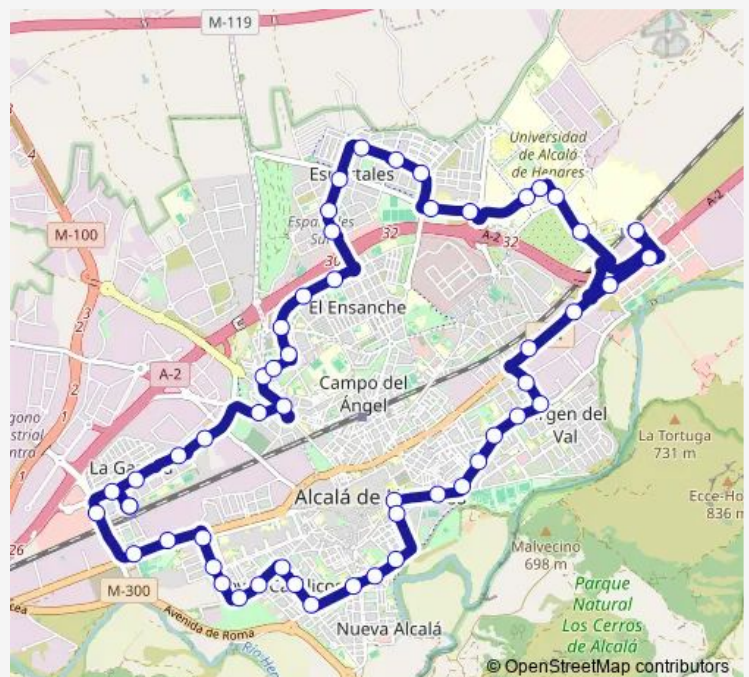

Av.Juan Carlos I-Pza.Jesús Guridi

Av.Europa-Federico Chueca

Av.Ajalvir-Amadeo Vives

Av.Daganzo-Gta.Chorrillo

Av.Doctor Marañón-Nuevo Baztán

Alejo Carpentier-Instituto

Dámaso Alonso-Gta.Jacinto Benavente

Gta.Vicente Aleixandre-Dámaso Alonso

Av.Víctimas DEL Terrorismo-Sancho Iii

Villamalea-Residencia DE Mayores

Villamalea-Juan Ramón Jiménez

Hospital-Residencias Universitarias

**Route schedule**

Gta.Fernando VII-Est.La Garena — Gta.Fernando VII-Est.La Garena

Monday	—
Tuesday	—
Wednesday	—
Thursday	—
Friday	01:30-04:30
Saturday	01:30-04:30
Sunday	—

**Route info**

Direction: Gta.Fernando VII-Est.La Garena

Stops: 51

Trip Duration: 1 hour 0 min

1a — Circular Alcalá DE Henares

Univ.Alcalá-Ciudad Residencial

Severo Ochoa-Barberán Y Collar

Av.Meco-Club Hípico

Av.Meco-Residencia Hogar

Av.Meco-Gta.Presidente Lázaro Cárdenas

Ávila-Aviación Española

Ávila-Cºesgaravita

Ávila-Av.Lope DE Figueroa