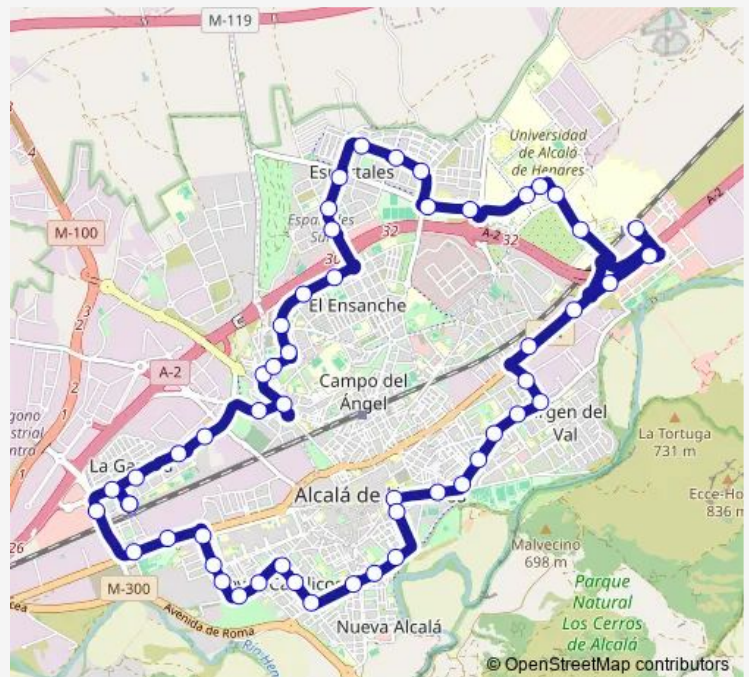

Bus 1A Circular Alcalá DE Henares

[Go to website](#)

Direction

GTA.FERNANDO VII-EST.LA GARENA — GTA.FERNANDO VII-EST.LA GARENA

54 stops

[Open route schedule](#)

- GTA.FERNANDO VII-EST.LA GARENA
- AV.JUAN CARLOS I-AGUSTÍN DE BETHENCOURT
- AV.JUAN CARLOS I-PZA.JESÚS GURIDI
- AV.EUROPA-FEDERICO CHUECA
- AV.AJALVIR-AMADEO VIVES
- AV.DAGANZO-GTA.CHORRILLO
- AV.DOCTOR MARAÑÓN-NUEVO BAZTÁN
- ALEJO CARPENTIER-INSTITUTO
- DÁMASO ALONSO-GTA.JACINTO BENAVENTE
- GTA.VICENTE ALEIXANDRE-DÁMASO ALONSO
- OCTAVIO PAZ-ERNESTO SÁBATO
- OCTAVIO PAZ-CARLOS FUENTES
- AV.BENITO PÉREZ GALDÓS-PÍO BAROJA
- BENITO PÉREZ GALDÓS-J.MTNEZ.RUIZ AZORÍN
- AV.BENITO P.GALDÓS-LEOPOLDO ALAS CLARÍN
- AV.VÍCTIMAS DEL T.-S.GARCÉS EL MAYOR
- AV.VÍCTIMAS DEL TERRORISMO-ALFONSO VI
- AV.VÍCTIMAS DEL TERRORISMO-SANCHO III
- VILLAMALEA-RESIDENCIA DE MAYORES
- VILLAMALEA-JUAN RAMÓN JIMÉNEZ
- UNIV.ALCALÁ-HOSPITAL ENTRADA SERVICIOS

Route schedule

GTA.FERNANDO VII-EST.LA GARENA — GTA.FERNANDO VII-EST.LA GARENA

Monday	04:00-21:45
Tuesday	04:00-21:45
Wednesday	04:00-21:45
Thursday	04:00-21:45
Friday	04:00-21:45
Saturday	04:40-21:45
Sunday	05:30-21:20

Route info

Direction: GTA.FERNANDO VII-EST.LA GARENA

Stops: 54

Trip Duration: 1 hour 20 min

1A — Circular Alcalá DE Henares

UNIV.ALCALÁ-AMBIENTALES

UNIV.ALCALÁ-TALLER DE JARDINERÍA

UNIV.ALCALÁ-JARDÍN BOTÁNICO

Tuesday 04:00-04:30

Wednesday 04:00-04:30

Thursday 04:00-04:30

Friday 04:00-04:30

Saturday 04:00-04:30

Sunday —

Route info

Direction: RÍO MANZANARES-RÍO TORCÓN