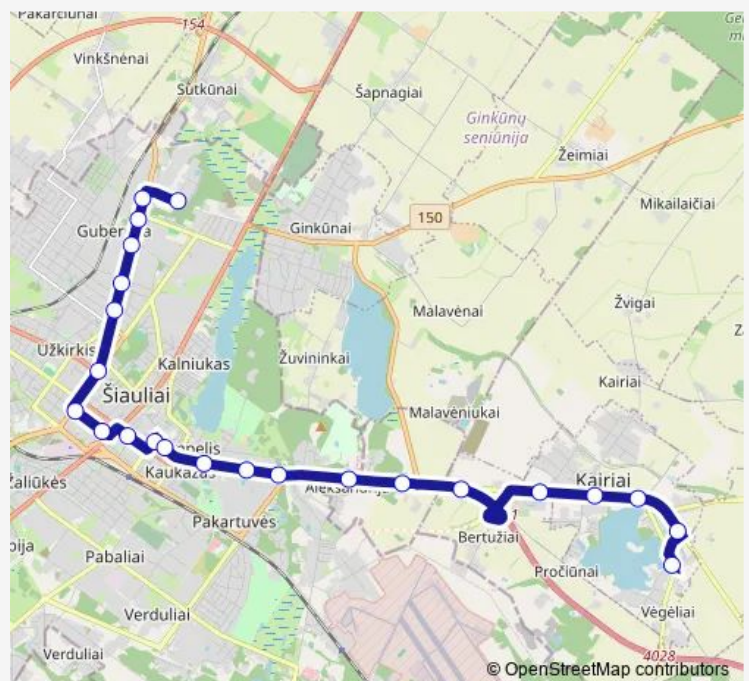

Bus 1A Savanorių žiedo st. - Kairiai

[Go to website](#)

Direction

Savanorių žiedo st. — Vėgėliai

23 stops

[Open route schedule](#)

Savanorių žiedo st.

Lanksto st.

Bertužiai

Susivienijimas

Kairiai

Route schedule

Savanorių žiedo st. — Vėgėliai

Monday 04:45-21:39

Tuesday 04:45-21:39

Wednesday 04:45-21:39

Thursday 04:45-21:39

Friday 04:45-21:39

Saturday 06:37-21:49

Sunday 06:40-21:42

Route info

Direction: Savanorių žiedo st.

Stops: 23

Trip Duration: 0 hour 37 min

1A — Savanorių žiedo st. - Kairiai

Mokykla

Vėgėliai

Direction

Vėgėliai — Savanorių žiedo st.

23 stops

[Open route schedule](#)

Vėgėliai