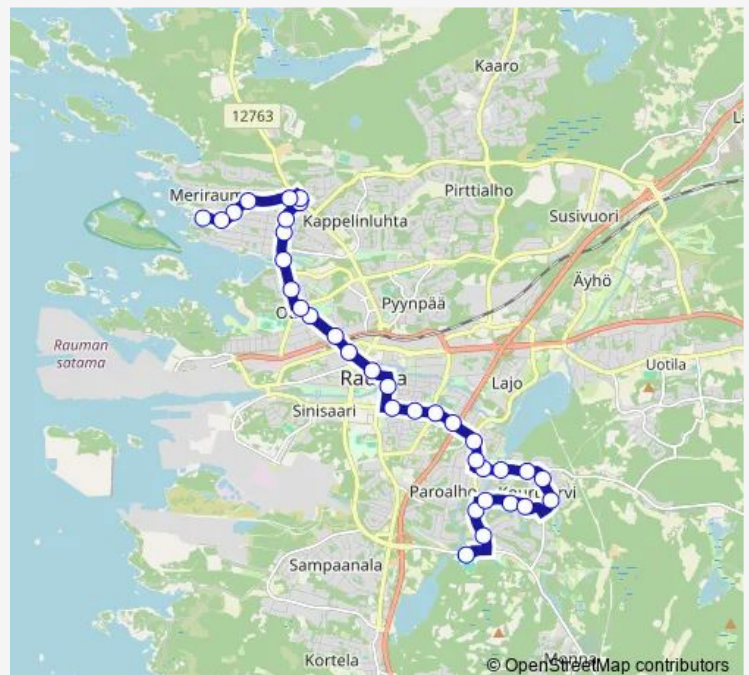

Savila E1

Vähäalminkatu I

Kapteeninkatu I

Route schedule

Merirauma kääntöpaikka — Lähdepelto

Monday 07:28-20:28

Tuesday 07:28-20:28

Wednesday 07:28-20:28

Thursday 07:28-20:28

Friday 07:28-20:28

Saturday 10:28-18:28

Sunday 11:28-16:28

Route info

Direction: Merirauma kääntöpaikka

Stops: 36

Trip Duration: 0 hour 30 min

1a — Merirauma-Savila-Kourujärvi

Vanha hautausmaa I

Pormestarinkatu I

Äyhönjärventie E

Lensunkalliontie E

Koudinojankatu I

Naappukuja I

Vasakuja I

Tuesday 06:58-20:58

Wednesday 06:58-20:58

Thursday 06:58-20:58

Friday 06:58-20:58

Saturday 09:58-18:58

Sunday 10:58-15:58

Route info

Direction: Lähdepelto