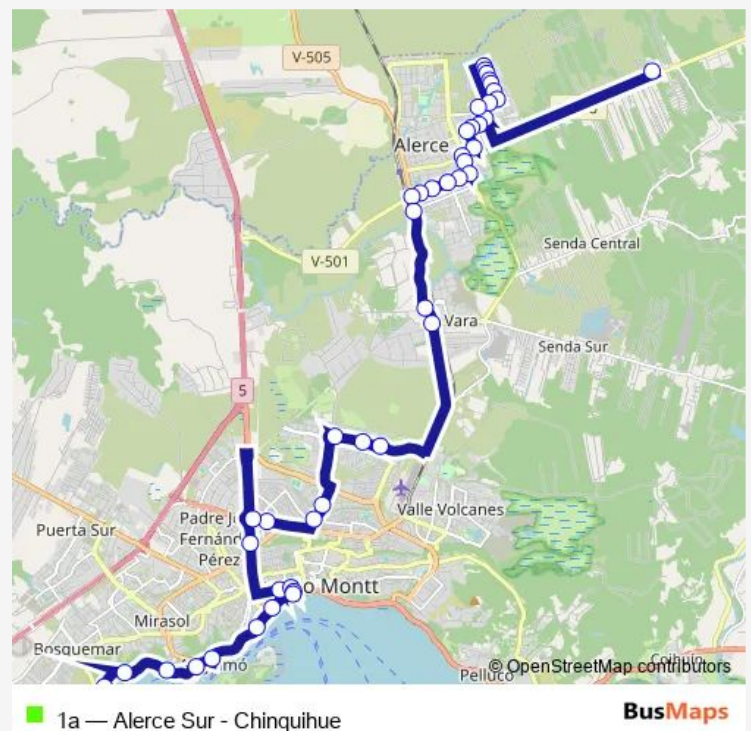

Centro De Salud Alerce

Transversal 1 / Avenida Norte Sur 2

Transversal 1 / Pasaje Proa

Avenida Transversal 1 / Avenida Norte Sur

Avenida Transversal 1 / Claudio Arrau

### Route schedule

Terminal De Buses Línea 1 — Terminal Estadio Chiquihue

Monday 06:04

Tuesday 06:04

Wednesday 06:04

Thursday 06:04

Friday 06:04

Saturday 06:04

### Route info

Direction: Terminal De Buses Línea 1

Stops: 45

Trip Duration: 1 hour 21 min

1a — Alerce Sur - Chiquihue

Avenida Transversal 1 / Las Tortolas

Avenida Transversal 1 / Gabriela Mistral

Gabriela Mistral / Avenida Transversal 2

## Route info

Direction: Terminal Estadio Chiquihue

Stops: 32

Trip Duration: 1 hour 4 min

Camino Alerce, Sector La Vara

Gabriela Mistral / Avenida Transversal 2

Gabriela Mistral / Avenida Transversal 1

Avenida Transversal Uno / Uno