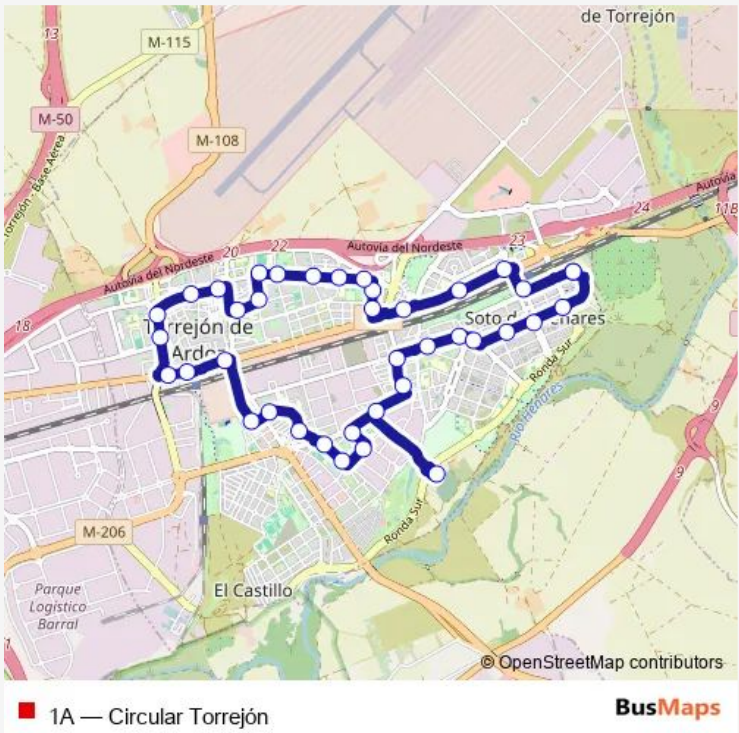

Bus 1A Circular Torrejón

[Go to website](#)

Direction
 Mateo Inurria-Hospital DE Torrejón — Mateo Inurria-Hospital DE Torrejón
 39 stops
[Open route schedule](#)

- Mateo Inurria-Hospital DE Torrejón
- Pºdemocracia-Est.Soto DEL Henares
- Av.Constitución-Mahatma Gandhi
- Av.Constitución-LA Zarzuela
- Av.Constitución-Av.Descubrimientos
- Juncal-Av.Constitución
- Juncal-Instituto
- Av.Madrid-Centro DE Salud
- Av.Madrid-Budapest
- Av.Madrid-Milán
- Av.Madrid-Parque LAS Veredillas
- Av.Madrid-Turín
- Turín-Veredilla
- Veredilla-Av.Virgen DE Loreto
- Madrid-Girasol
- Madrid-Colegio
- Av.Fronteras-Madrid
- Av.Fronteras-Centro DE Salud
- Av.Constitución-Av.Las Fronteras
- Av.Constitución-Est.Torrejón DE Ardoz
- Av.Constitución-Cantalarrana

Route schedule
 Mateo Inurria-Hospital DE Torrejón — Mateo Inurria-Hospital DE Torrejón

Monday	03:35-22:00
Tuesday	03:35-22:00
Wednesday	03:35-22:00
Thursday	03:35-22:00
Friday	03:35-22:00
Saturday	03:35-22:00
Sunday	03:35-22:00

Route info
 Direction: Mateo Inurria-Hospital DE Torrejón
 Stops: 39
 Trip Duration: 0 hour 43 min

RÍO-Canillas

Cemento-Delegación DE Hacienda

Oxígeno-Mármol

Hilados-Centro Cultural

Hilados-Parque Cataluña

Silicio-Brújula

Brújula-Centro DE Salud

Pºcipreses-Cementerio

Circunvalación-Hierro

Circunvalación-Cedro

Circunvalación-Solana

Av.Unión Europea-Centro DE Salud

Av.Unión Europea-Dinamarca