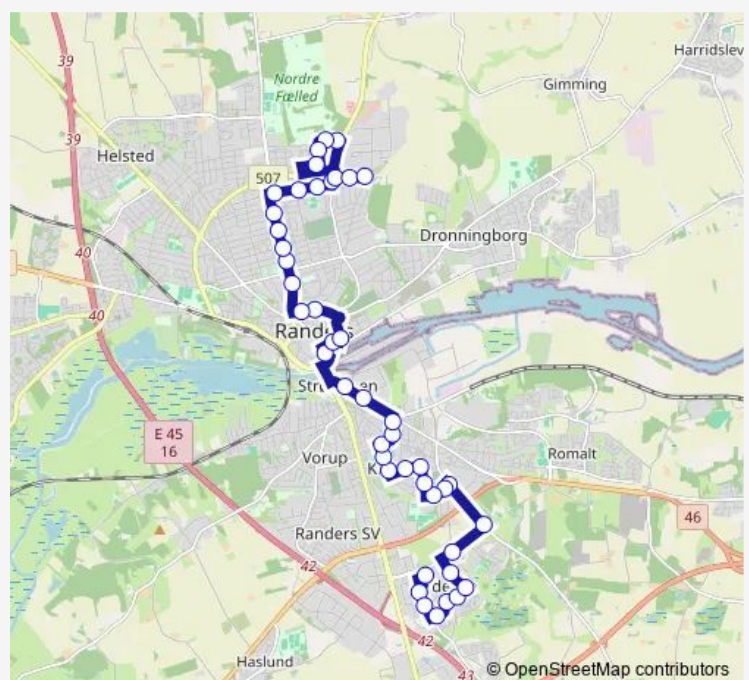

Grønbacken/Engboulevarden (Randers Kom)

FGU Østjylland/Engboulevarden

Route schedule

Randers Storcenter — Flyvervej/Garnisonsvej (Randers Kom)

Monday 18:12-22:12

Tuesday 18:12-22:12

Wednesday 18:12-22:12

Thursday 18:12-22:12

Friday 18:12-22:12

Saturday 07:06-23:12

Sunday 09:12-23:12

Route info

Direction: Randers Storcenter

Stops: 41

Trip Duration: 0 hour 33 min

1A

BusMaps

Suderholmen/Grenåvej (Randers Kom)

Tronholmen/Grenåvej (Randers Kom)

Randers Busterminal

Fischersgade (Randers Kom)

Rosenørnsgade (Randers Kom)

Randers Realskole/Markedsgade

Markedsgade (Randers Kom)