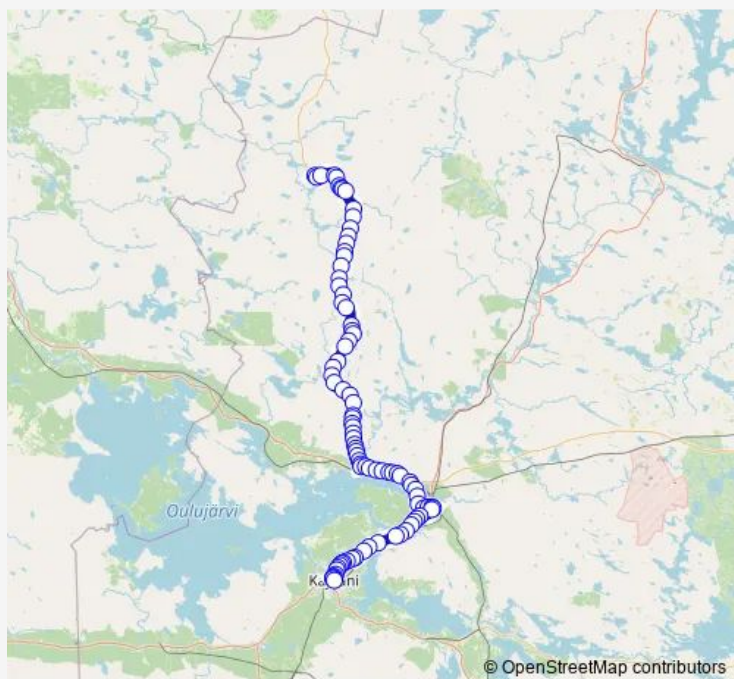

Thursday 06:00

Friday 06:00

Saturday —

Sunday —

Route info

Direction: Puolanka

Stops: 93

Trip Duration: 1 hour 45 min

■ Puolanka - Kajaani matkakeskus T

© OpenStreetMap contributors
BusMaps

Iso Reijussuo E

Rynkänmäki E

Kalliojärvi E

Kallio E

Tulijärventie E

Karhumäki E