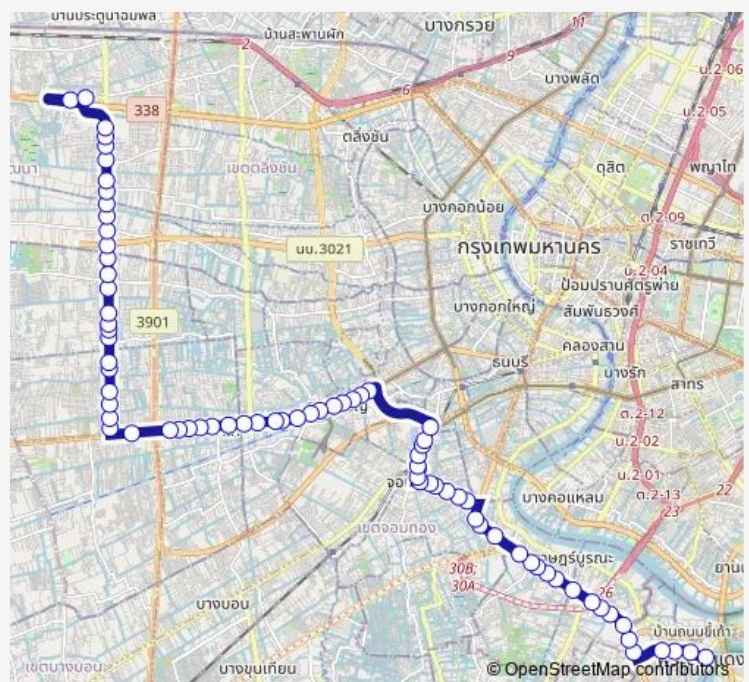

### Route schedule

ทำน้ำพระประแดง;Phra Pradaeng Bus Terminal —  
อุ้มรมราชชนนี;Borommaratchachonnani Bus Depot

Monday	00:01
Tuesday	00:01
Wednesday	00:01
Thursday	00:01
Friday	00:01
Saturday	00:01
Sunday	00:01

### Route info

Direction: ทำน้ำพระประแดง;Phra Pradaeng Bus Terminal

Stops: 75

Trip Duration: 1 hour 49 min

4-5 (101) — ทำเรือพระประแดง - อุ้มรมราชชนนี;Phra Pradaeng Pier - Borommaratchachonnani Bus Depot

ตรงข้ามซอยจอมทอง 4;Opposite Soi Chom Thong 4