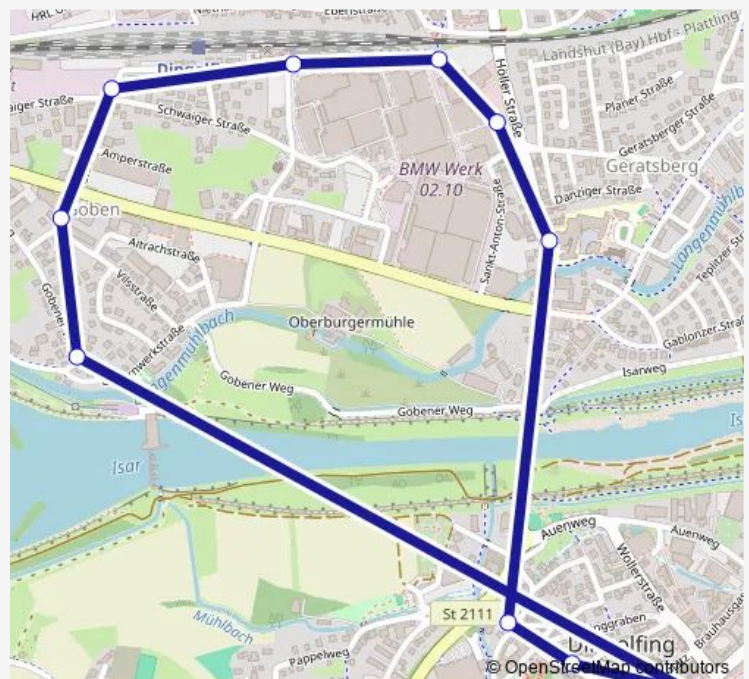

Dingolfing, Fischerei

Dingolfing, Mittelschule

Dingolfing, St. Anton

Dingolfing, Bahnunterführung

Dingolfing

Dingolfing, Schwaigerstraße

Dingolfing, Stauseestraße

Dingolfing, Goben

Route info

Direction: Dingolfing, Spitalplatz

Stops: 11

Trip Duration: 0 hour 14 min

■ Roter Dingo

BusMaps

Direction

Dingolfing, Spitalplatz — Dingolfing, Spitalplatz

29 stops

[Open route schedule](#)

Dingolfing, Spitalplatz

Dingolfing, Am Herrenweiher

Dingolfing, Krankenhaus

Teisbach, Erlenweg

Teisbach, Sportplatz

Teisbach, Brückenstraße

Thursday 06:16-18:32

Friday 06:16-18:32

Saturday 07:10-12:32

Sunday —

Route info

Direction: Dingolfing, Spitalplatz

Stops: 29

Trip Duration: 0 hour 33 min