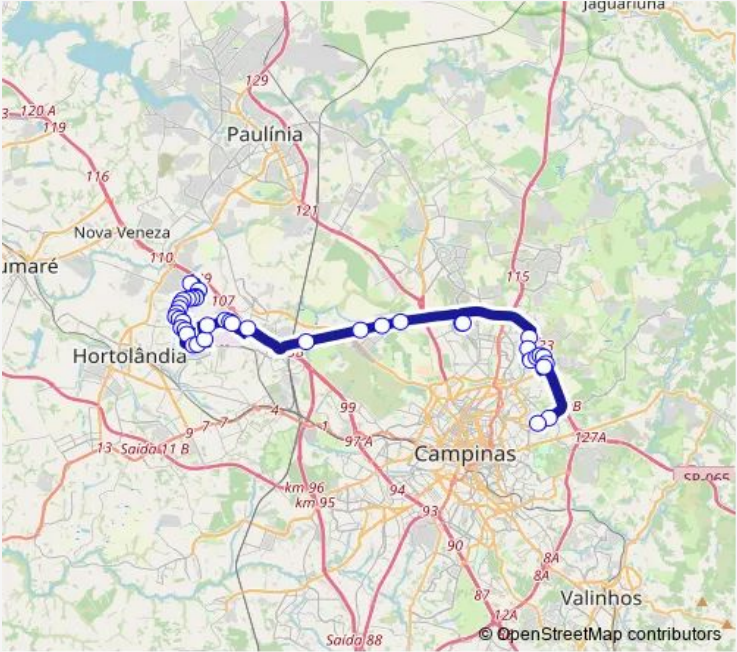

40 stops

[Open route schedule](#)

- Rua Palmiro Novi 467 - Jardim Sao Francisco (Nova Veneza) Sumare - SP 13183-091 Brasil
- Rua Aldo de Oliveira Muller 352 - Parque das Nacoes (Nova Veneza) Sumare - SP 13183-091 Brasil
- Av. Francisco Bertolli 516 - Parque das Nacoes (Nova Veneza) Sumare - SP 13181-130 Brasil
- Rua Jose Rodrigues da Silva 268
- Rua Jose Rodrigues da Silva 510 - Parque das Nacoes (Nova Veneza) Sumare - SP 13183-091 Brasil
- Rua Jose Rodrigues da Silva 618 - Jardim Ipiranga (Nova Veneza) Sumare - SP 13183-091 Brasil
- Rua Sebastiao Ricardo 66 - Jardim Denadai (Nova Veneza) Sumare - SP 13183-091 Brasil
- Rua Rodrigo Ramos Ayala 26
- Rua Rodrigo Ramos Ayala 250 - Jardim Denadai (Nova Veneza) Sumare - SP 13183-091 Brasil
- Rua Filomeno Goncalves de Souza 488 - Jardim Denadai (Nova Veneza) Sumare - SP 13183-091 Brasil
- R. Filomeno Goncalves de Souza 700
- Rua Eliseu Teles de Mendonca 205 - Jardim Denadai (Nova Veneza) Sumare - SP 13183-091 Brasil
- Rua Jose Vedovatto 379 - Jardim Nova Esperanca (Nova Veneza) Sumare - SP 13183-091 Brasil
- Rua Jose Vedovatto 2140 - Jardim Bom Retiro (Nova Veneza) Sumare - SP 13183-091 Brasil

Route schedule
 Rua Palmiro Novi 467 - Jardim Sao Francisco (Nova Veneza) Sumare - SP 13183-091 Brasil — Av. Sen. Darcy Ribeiro 200 - Via Brandina Campinas - SP 13092-516 Brasil

| | |
|-----------|-------------|
| Monday | 07:40-17:40 |
| Tuesday | 07:40-17:40 |
| Wednesday | 07:40-17:40 |
| Thursday | 07:40-17:40 |
| Friday | 07:40-17:40 |
| Saturday | — |
| Sunday | — |

Route info

Direction: Rua Palmiro Novi 467 - Jardim Sao Francisco (Nova Veneza) Sumare - SP 13183-091 Brasil

Stops: 40

Trip Duration: 1 hour 15 min

Rua Vicente Rodrigues - Jardim Bom Retiro (Nova Veneza) Sumare - SP 13183-091 Brasil