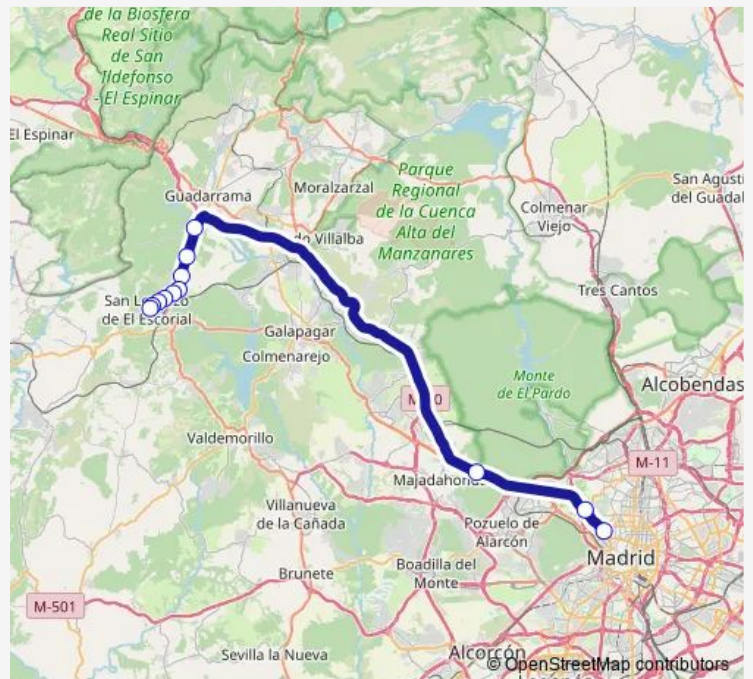

Facultad DE Veterinaria

Av.Padre Huidobro-Urb.Casaquemada

CTRA.M600-VALLE DE LOS CAÍDOS

CTRA.M600-C°CALZADA DEL CAMPILLO

CTRA.M600-URB.LA PIZARRA

CTRA.M600-HOSPITAL EL ESCORIAL

CTRA.M600-URB.MONTE ESCORIAL

CTRA.M600-URB.JARDÍN DE REYES

JUAN DE TOLEDO-BIBLIOTECA

JUAN DE TOLEDO-VELÁZQUEZ

EST. DE AUTOBUSES DE S.L.DE EL ESCORIAL

**Route schedule**

Intercambiador Moncloa — EST. DE AUTOBUSES DE S.L.DE EL ESCORIAL

Monday	—
Tuesday	—
Wednesday	—
Thursday	08:05-20:00
Friday	—
Saturday	—
Sunday	—

**Route info**

Direction: Intercambiador Moncloa

Stops: 12

Trip Duration: 0 hour 46 min

## Direction

EST. DE AUTOBUSES DE S.L.DE EL ESCORIAL — Intercambiador Moncloa

14 stops

[Open route schedule](#)

EST. DE AUTOBUSES DE S.L.DE EL ESCORIAL

JUAN DE TOLEDO-CODOLOSA

JUAN DE TOLEDO-BIBLIOTECA

CTRA.M600-URB.JARDÍN DE REYES