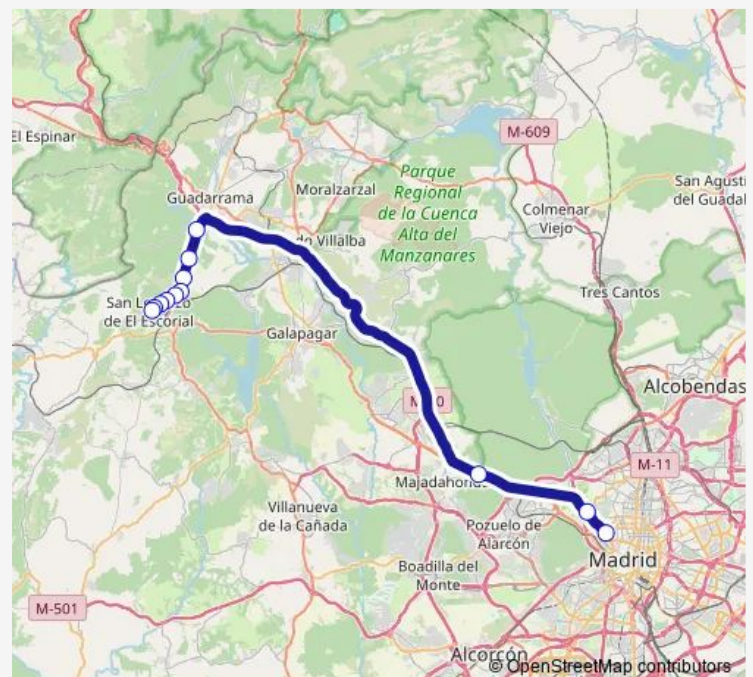

Facultad DE Veterinaria

Av.Padre Huidobro-Urb.Casaquemada

Ctra.M600-Valle DE LOS Caídos

Ctra.M600-Cºcalzada DEL Campillo

Ctra.M600-Urb.La Pizarra

Ctra.M600-Hospital EL Escorial

Ctra.M600-Urb.Monte Escorial

Ctra.M600-Urb.Jardín DE Reyes

Thursday 08:05-20:00

Friday —

Saturday —

Sunday —

Route info

Direction: Intercambiador Moncloa

Stops: 12

Trip Duration: 0 hour 46 min

Direction

Est. DE Autobuses DE S.L.De EL Escorial — Intercambiador Moncloa

14 stops

[Open route schedule](#)

Est. DE Autobuses DE S.L.De EL Escorial

Juan DE Toledo-Codolosa

Juan DE Toledo-Biblioteca

Ctra.M600-Urb.Jardín DE Reyes

Ctra.M600-Urb.Monte Escorial

Ctra.M600-Hospital EL Escorial

Ctra.M600-Urb.La Pizarra

Ctra.M600-C°calzada DEL Campillo

Ctra.M600-Valle DE LOS Caídos

Ctra.A6-Av.Torrelodones

Av.Padre Huidobro-P°ermita

Escuela Universitaria DE Estadística