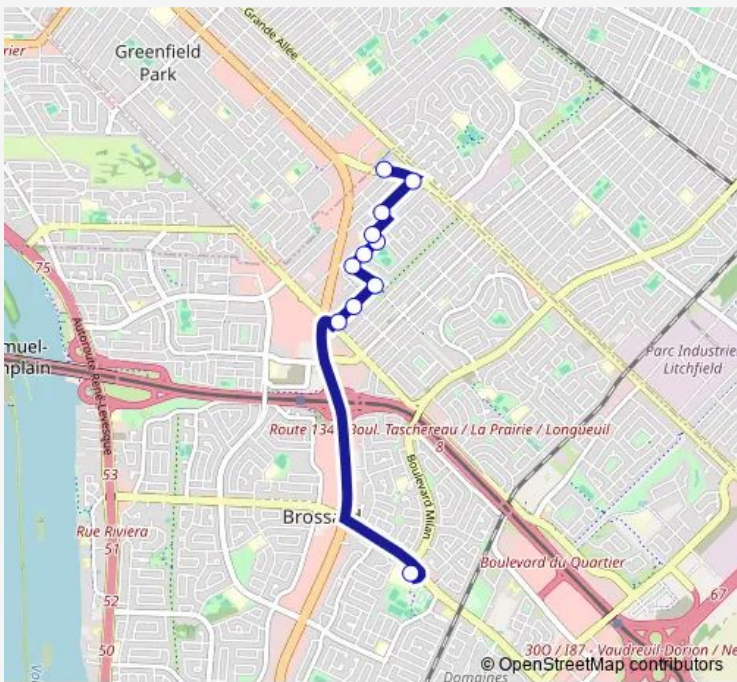

**Bus 664 École Antoine-Brossard**

[Go to website](#)

**Direction**  
 Ecole Secondaire Antoine-Brossard — av. Auguste et Adam  
 11 stops  
[Open route schedule](#)

- Ecole Secondaire Antoine-Brossard
- Alfred et boul. Lapinière
- Alfred et Audette
- Alfred et av. Aubert
- av. Aubert et av. Aumont
- av. Aumont et av. d'Athènes
- av. Aumont et André
- André et Agathe
- Arbour et Alphonse
- Alphonse et av. Auguste
- av. Auguste et Adam

**Route schedule**  
 Ecole Secondaire Antoine-Brossard — av. Auguste et Adam

Monday	16:05-16:07
Tuesday	16:05-16:07
Wednesday	16:05-16:07
Thursday	16:05-16:07
Friday	16:05-16:07
Saturday	—
Sunday	—

**Route info**  
 Direction: Ecole Secondaire Antoine-Brossard  
 Stops: 11  
 Trip Duration: 0 hour 16 min

## Direction

av. Auguste et Angers — Ecole Secondaire Antoine-Brossard

11 stops

[Open route schedule](#)

av. Auguste et Angers

av. Auguste et Alphonse

Alphonse et Arbour

Agathe et André

## Route info

Direction: av. Auguste et Angers

Stops: 11

Trip Duration: 0 hour 16 min

664 Bus time schedules and route maps are available in an offline PDF at [busmaps.com](https://busmaps.com). Use the [busmaps.com](https://busmaps.com) website to see live bus times, train schedule or subway schedule, and step-by-step directions for all public transit in Longueuil