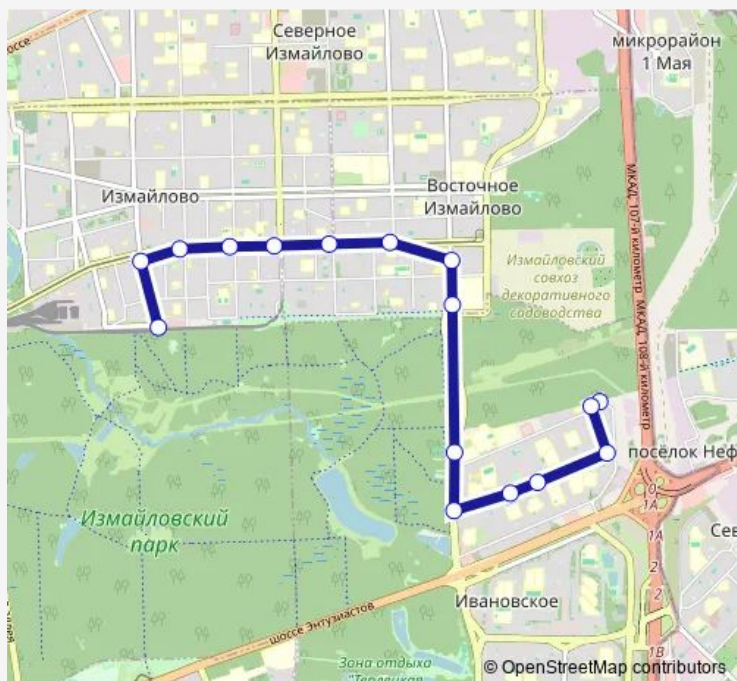

Monday 06:20-21:00

Tuesday 06:20-21:00

Wednesday 06:20-21:00

Thursday 06:20-21:00

Friday 06:20-21:00

Saturday 06:20-21:00

Sunday 06:20-21:00

Route info

Direction: Южное Измайлово

Stops: 16

Trip Duration: 0 hour 27 min

664 — Южное Измайлово - Метро «Измайловская»

Direction

Метро «Измайловская» — Южное Измайлово

19 stops

[Open route schedule](#)

Thursday 06:44-21:25

Friday 06:44-21:25

Saturday 06:44-21:24

Sunday 06:44-21:24

Route info

Direction: Метро «Измайловская»

Stops: 19

Trip Duration: 0 hour 25 min