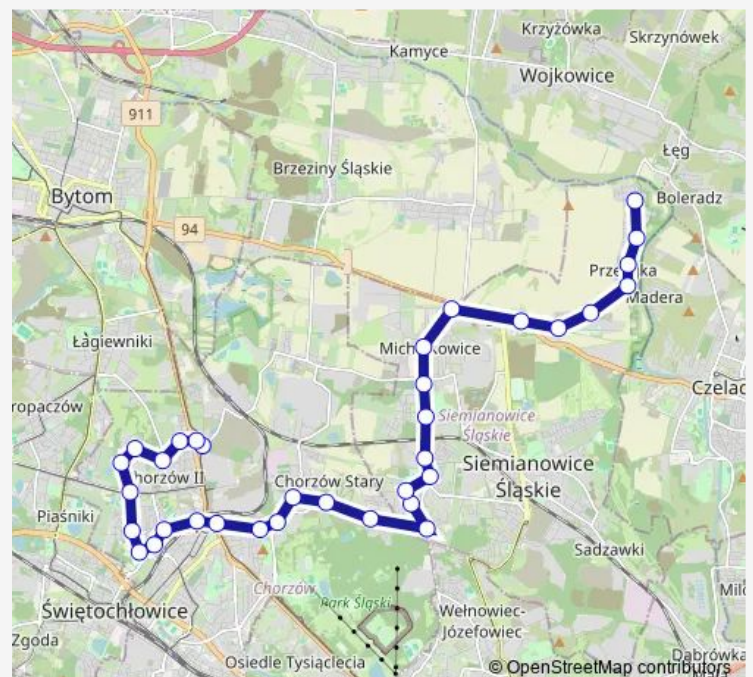

Chorzów Stary Szyb Prezydent

Route schedule

Przełajka Pętla — Chorzów Nowa

Monday 04:54-20:53

Tuesday 04:54-20:53

Wednesday 04:54-20:53

Thursday 04:54-20:53

Friday 04:54-20:53

Saturday 04:55-19:55

Sunday 04:55-19:55

Route info

Direction: Przełajka Pętla

Stops: 36

Trip Duration: 1 hour 0 min

Chorzów Liceum Katolickie

Chorzów Rynek

Chorzów Opolska

Chorzów Mariańska

Chorzów Krzyżowa

Chorzów Stabika

Chorzów Nowa

Direction

Chorzów Nowa — Przełajka Pętla

34 stops

Friday 05:42-22:15

Saturday 06:27-21:28

Sunday 06:27-21:28

Route info

Direction: Chorzów Nowa

Stops: 34

Trip Duration: 0 hour 54 min

Michałkowice Kościelna