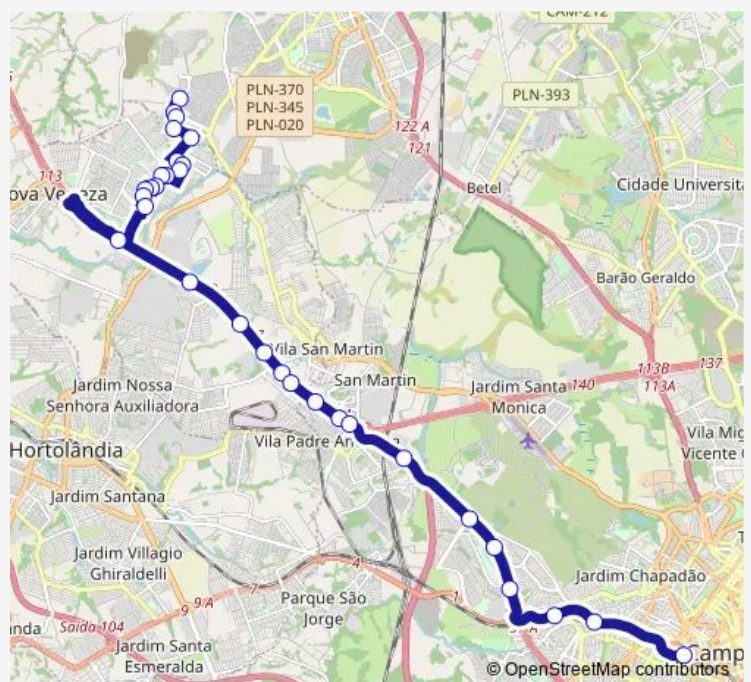

Avenida Catarina Perozzo Vedovello, 400 — Terminal Metropolitano Prefeito Magalhaes Teixeira

Monday 04:35-23:00

Tuesday 04:35-23:00

Wednesday 04:35-23:00

Thursday 04:35-23:00

Friday 04:35-23:00

Saturday 05:00-23:00

Sunday 05:00-23:00

Route info

Direction: Avenida Catarina Perozzo Vedovello, 400

Stops: 31

Trip Duration: 0 hour 35 min

Rua Batista Raffi, 251-525

Rua Batista Raffi, 735b

Rua Batista Raffi, 283

Terminal Metropolitano Prefeito Magalhaes Teixeira

Direction

Terminal Metropolitan Prefeito Magalhaes Teixeira —
Avenida Catarina Perozzo Vedovello, 400

35 stops

[Open route schedule](#)

Terminal Metropolitan Prefeito Magalhaes Teixeira

Wednesday 00:00-23:00

Thursday 00:00-23:00

Friday 00:00-23:00

Saturday 00:00-23:00

Sunday 00:00-23:00

Route info

Direction: Terminal Metropolitan Prefeito Magalhaes
Teixeira

Stops: 35