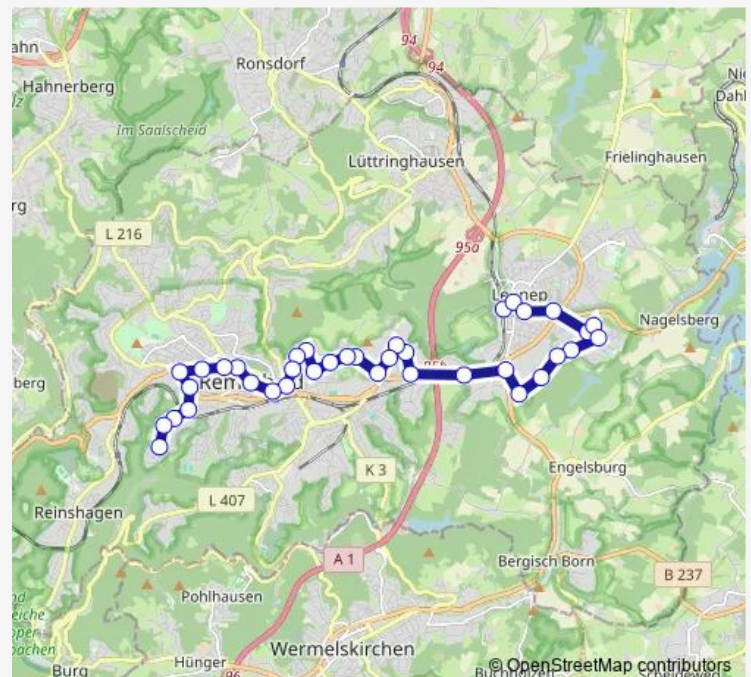

Remscheid Weißenburgstraße

Route schedule

Remscheid-Lennep Bf — Remscheid Kremenholl/Paulstr.

Monday 04:42-20:24

Tuesday 04:42-20:24

Wednesday 04:42-20:24

Thursday 04:42-20:24

Friday 04:42-20:24

Saturday 05:17-20:24

Sunday 07:17-20:24

Route info

Direction: Remscheid-Lennep Bf

Stops: 37

Trip Duration: 0 hour 57 min

664

Remscheid Fichtenh./Wörthstr.

Remscheid Eschenstraße

Remscheid Am Hagen

Remscheid Buchenstraße

Remscheid Fichtenstraße

Remscheid Hbf

Remscheid Markt

Remscheid Friedrich-Ebert-Pl.

Remscheid Allee-Center