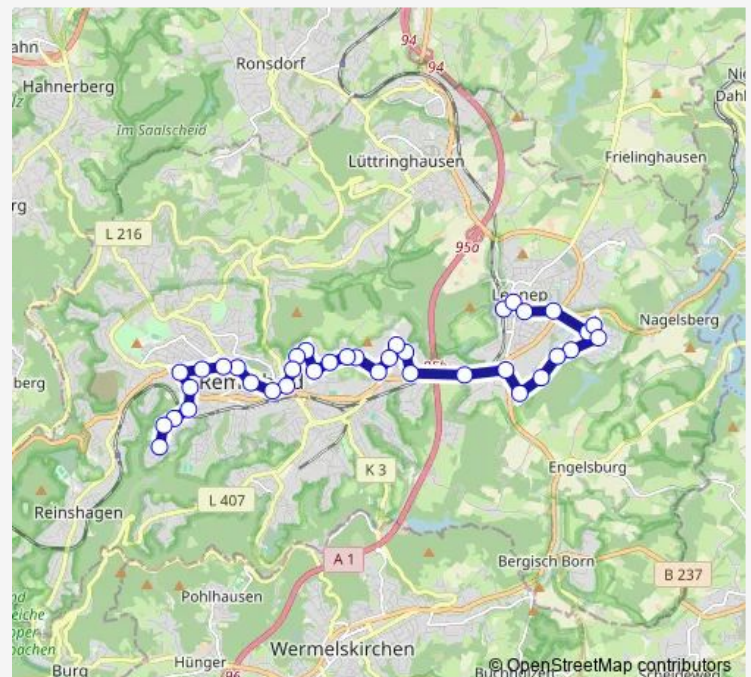

Remscheid Weißenburgstraße

Route schedule

Remscheid-Lennep Bf — Remscheid Kremenholl/Paulstr.

Monday 04:42-20:24

Tuesday 04:42-20:24

Wednesday 04:42-20:24

Thursday 04:42-20:24

Friday 04:42-20:24

Saturday 05:17-20:24

Sunday 07:17-20:24

Route info

Direction: Remscheid-Lennep Bf

Stops: 37

Trip Duration: 0 hour 47 min

664

Remscheid Fichtenh./Wörthstr.

Remscheid Eschenstraße

Remscheid Am Hagen

Remscheid Buchenstraße

Remscheid Fichtenstraße

Remscheid Hbf

Remscheid Markt

Remscheid Friedrich-Ebert-Pl.

Remscheid Allee-Center