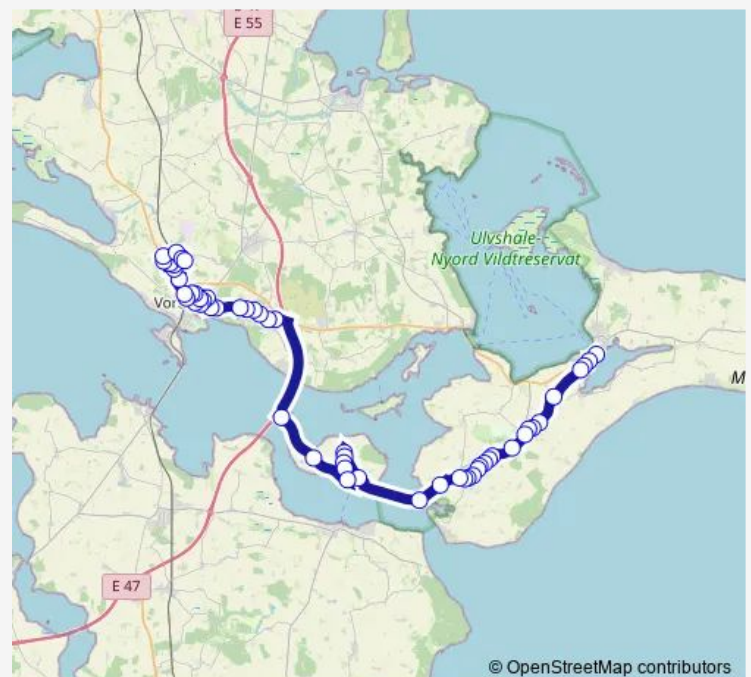

Frederikshavevej (Grønsundvej)

Vink - Borgsted (Grønsundvej)

### Route schedule

Stege Rtb. (Ved Stranden) — Kastrup (Kastrupvej)

Monday 05:00-21:30

Tuesday 05:00-21:30

Wednesday 05:00-21:30

Thursday 05:00-21:30

Friday 05:00-21:30

Saturday 07:00-21:00

### Route info

Direction: Stege Rtb. (Ved Stranden)

Stops: 55

Trip Duration: 1 hour 22 min

Vink - Fruekildevej (Fruekildevej)

Bogø Hovedgade 148 (Bogø Hovedgade)

Bogø By (Bogø Hovedgade)

Bogø Hovedgade, Jørgensmindevej (Bogø Hovedgade)