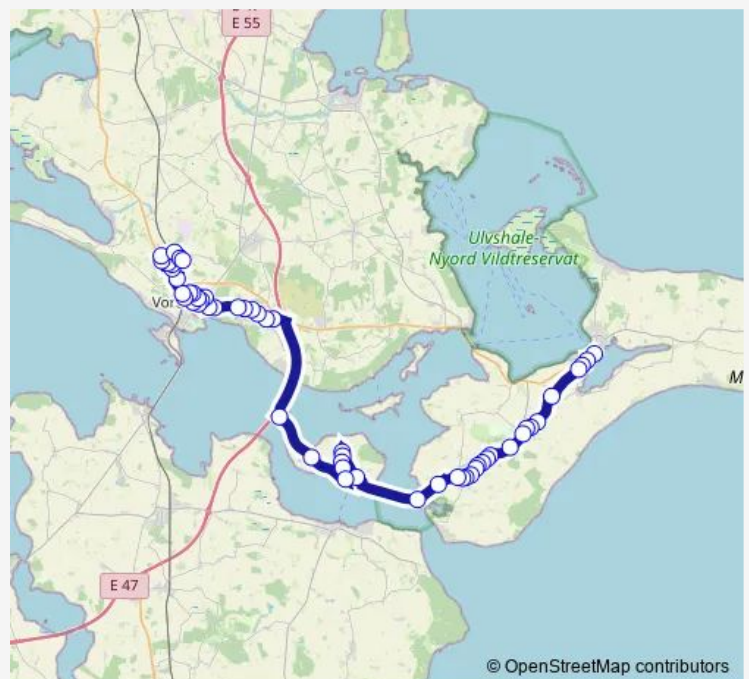

Boulevarden

Gåsetårnsskolen Iselinge (Chr Richardtsvej)

Route schedule

Kastrup (Kastrupvej) — Gåsetårnsskolen Iselinge (Chr Richardtsvej)

Monday 06:22-19:22

Tuesday 06:22-19:22

Wednesday 06:22-19:22

Thursday 06:22-19:22

Friday 06:22-19:22

Saturday 08:22-20:22

Sunday 09:22-21:22

Route info

Direction: Kastrup (Kastrupvej)

Stops: 14

Trip Duration: 0 hour 21 min

Direction

Vordingborg St. (Banegårdspladsen) — Stege Rtb. (Ved Stranden)

46 stops

[Open route schedule](#)

Vordingborg St. (Banegårdspladsen)

Boulevarden

Gåsetårnskolen Iselinge (Chr Richardtsvej)

Falunvej (Prins Jørgens Allé)

Voldgade

Valdemarsgade (Københavnsvej)

Mølleparken (Københavnsvej)

DGI Huset Vordingborg (Solbakkevej)

Hammerichsvej (Nyraadsvej)

Marienlyst (Nyraadsvej)

Kærmindevej (Nyraad Hovedg)

Nyråd Torv (Nyraad Hovedgade)