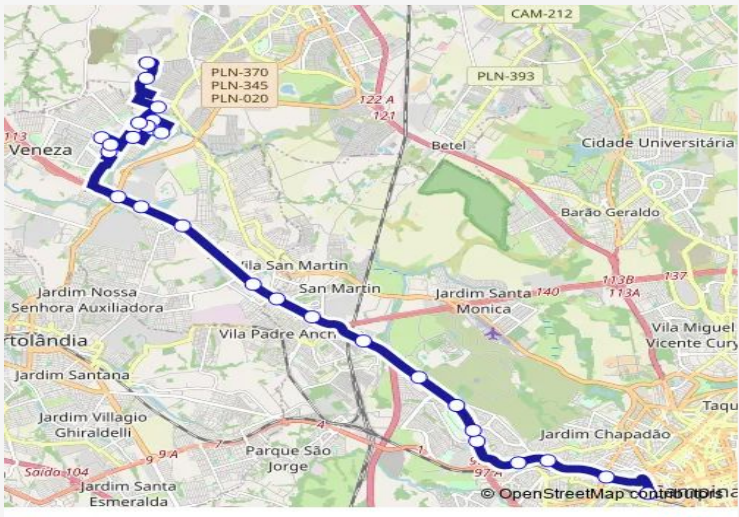

37 stops

[Open route schedule](#)

- Ponto Final da Linha 664 - Residencial Canto Dos Canarios Estr. Mun. PLN 345 n 151 - Jardim Flamboyant Paulinia - SP 13140-000 Brasil Sao Bento Paulinia - SP 13140-000 Brasil
- Av. Catarina Perozzo Vedovello 45 - Parque Bom Retiro Paulinia - SP 13142-154 Brasil
- Av. Luiz Batista de Souza 827 - Parque Bom Retiro Paulinia - SP 13140-000 Brasil
- R. Benedito Jorge Leone 309 - Parque Bom Retiro Paulinia - SP 13140-000 Brasil
- R. Necio Rodrigues 220 - Parque Bom Retiro Paulinia - SP 13142-098 Brasil
- Rua Benedito Jorge Leone 85 - Parque Bom Retiro Paulinia - SP 13142-094 Brasil
- Avenida Candido Pedro Braga
- R. Jose Gomes de Oliveira 50 - Jardim Maria Antonia (Nova Veneza) Sumare - SP 13178-855 Brasil
- Rua Jose Gomes de Oliveira 288 - Jardim Maria Antonia (Nova Veneza) Sumare - SP 13178-863 Brasil
- Rua Jose Gomes de Oliveira 436 - Jardim Maria Antonia (Nova Veneza) Sumare - SP 13178 Brasil
- Rua Jose Gomes de Oliveira 670 - Jardim Maria Antonia (Nova Veneza) Sumare - SP 13178-878 Brasil
- R. Idalina Rodrigues da Silva 215 - Jardim dos Ipes Sumare - SP 13178-892 Brasil

**Route schedule**  
 Ponto Final da Linha 664 - Residencial Canto Dos Canarios Estr. Mun. PLN 345 n 151 - Jardim Flamboyant Paulinia - SP 13140-000 Brasil Sao Bento Paulinia - SP 13140-000 Brasil — Terminal Metropolitano Prefeito Magalhaes Teixeira

Stops: 37

Trip Duration: 0 hour 35 min

R. Jorge Luiz Palma 13 - Jardim dos Ipes Sumare - SP  
13178-840 Brasil

Rua Osvaldo Vacari 350 - Jardim Maria Antonia (Nova  
Veneza) Sumare - SP 13178-400 Brasil

Rua Osvaldo Vacari 564 - Jardim Maria Antonia (Nova  
Veneza) Sumare - SP 13181-791 Brasil