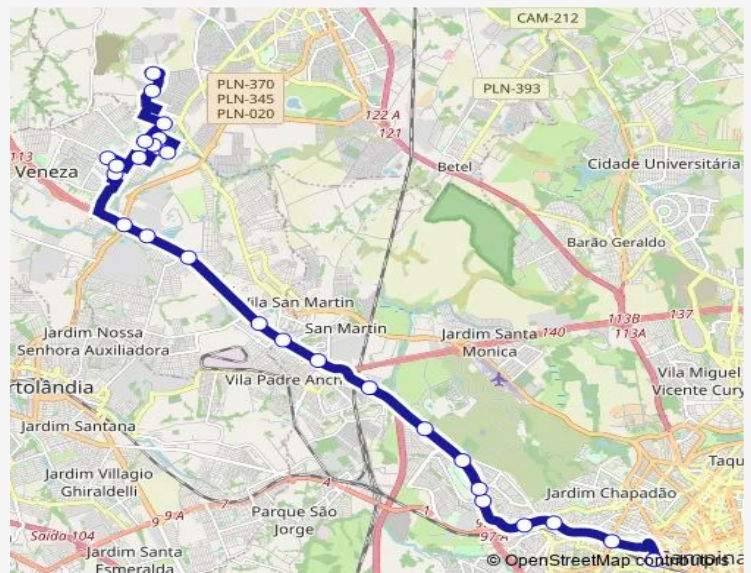

### Route schedule

Terminal Metropolitano Prefeito Magalhaes Teixeira — Ponto Final da Linha 664 - Residencial Canto Dos Canarios Estr. Mun. PLN 345 n 151 - Jardim Flamboyant Paulinia - SP 13140-000 Brasil Sao Bento Paulinia - SP 13140-000 Brasil

### Route info

Direction: Terminal Metropolitano Prefeito Magalhaes Teixeira

Stops: 27

Trip Duration: 0 hour 40 min

SPM-330 D Rodovia Anhanguera km 1098 norte - Jardim  
Sao Geronimo (Nova Veneza) Sumare - SP 13183-091  
Brasil