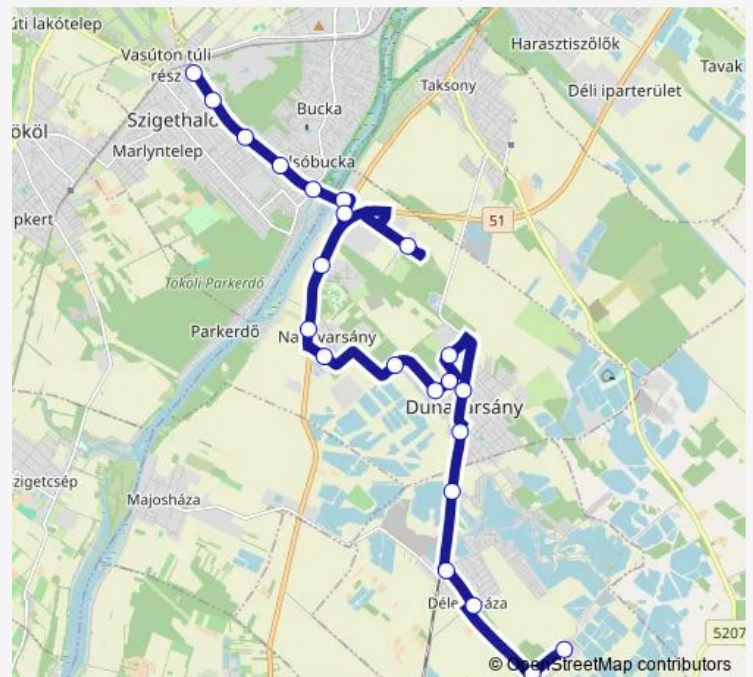

Dunavarsány, Naprózsa lakópark

Szigethalom, Autógyári elágazás

Dunavarsány, Sporttelep

Szigethalom, Taksony-híd

Szigethalom, Újtelep

Szigethalom, Bucka Gyöngye

Szigethalom, Autógyár, lii. számú kapu

Szigethalom, autóbusz-állomás

Route schedule

Délegyháza, Alsódélegyháza — Szigethalom, autóbusz-állomás

Monday 06:16-15:00

Tuesday 12:00-13:05

Wednesday 12:00-13:05

Thursday 12:00-13:05

Friday 06:16-15:00

Saturday 06:16-15:00

Sunday 06:16-15:00

Route info

Direction: Délegyháza, Alsódélegyháza

Stops: 18

Trip Duration: 0 hour 32 min

664 — Szigethalom - Délegyháza

Direction

Szigethalom, autóbusz-állomás — Délegyháza, Alsódélegyháza

22 stops

[Open route schedule](#)

Szigethalom, autóbusz-állomás

Szigethalom, Autógyár, lii. számú kapu

Szigethalom, Bucka Gyöngye

Szigethalom, Újtelep

Szigethalom, Taksony-híd

Dunavarsány, Sporttelep