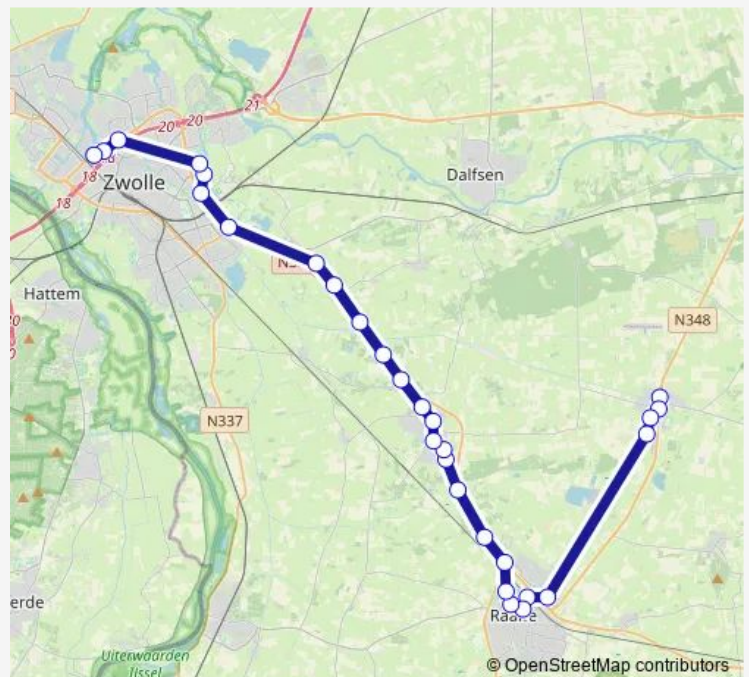

Lenthe, De Jong

Lenthe, Hagenweg

Lenthe, Koelmansstraat

Route schedule

Lemelerveld, Evenemententerrein — Zwolle, Rieteweg

Monday 07:20

Tuesday 07:20

Wednesday 07:20

Thursday 07:20

Friday 07:20

Saturday —

Sunday —

Route info

Direction: Lemelerveld, Evenemententerrein

Stops: 29

Trip Duration: 1 hour 19 min

664 — Lemelerveld - Zwolle Rieteweg

Wijthmen, Kroesenallee

Wijthmen, De Marslanden

Zwolle, Kuyehuislaan

Zwolle, Dokter Hengeveldweg

Zwolle, Isala ziekenhuis

Zwolle, Zwartewaterallee

Zwolle, Katerdijk