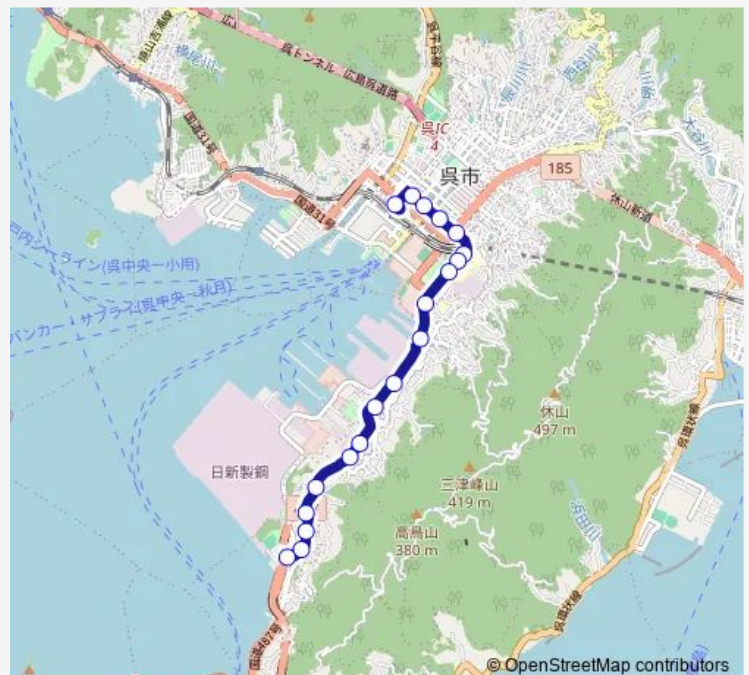

Bus 4-1 宮原線

[Go to website](#)

Direction

呉駅前 — 鍋棧橋

19 stops

[Open route schedule](#)

呉駅前
中央 1 丁目
中央 2 丁目
中通 2 丁目
四道路
青山町
国立病院
入船山公園
総監部前
子規句碑前
宮原中学校前
串山
坪の内町
鍋峠
鍋山団地
警固屋 1 丁目
警固屋 3 丁目
警固屋 4 丁目
鍋棧橋

Route schedule

呉駅前 — 鍋棧橋

Monday	08:08-20:48
Tuesday	08:08-20:48
Wednesday	08:08-20:48
Thursday	08:08-20:48
Friday	08:08-20:48
Saturday	08:08-19:38
Sunday	08:08-19:38

Route info

Direction: 呉駅前

Stops: 19

Trip Duration: 0 hour 21 min