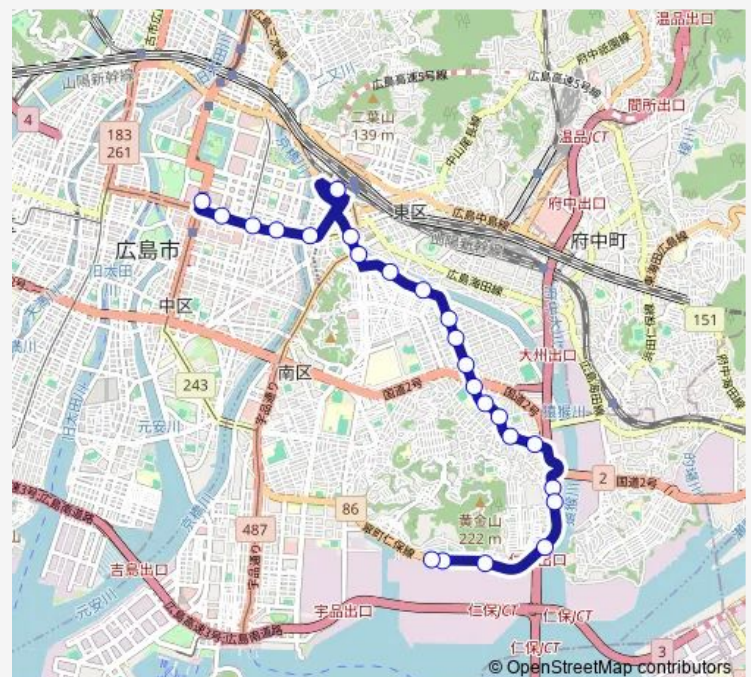

東雲二丁目

市立工業高校前

邇保姫神社入口

東本浦

仁保一丁目

地方

上柞木

柞木

### Route schedule

県庁前 — 仁保車庫前

Monday 06:56-22:01

Tuesday 06:56-22:01

Wednesday 06:56-22:01

Thursday 06:56-22:01

Friday 06:56-22:01

Saturday 07:48-20:47

Sunday 07:48-20:47

### Route info

Direction: 県庁前

Stops: 24

Trip Duration: 0 hour 44 min

■ 4-1 — 4号線

BusMaps

日宇那町

楠那町