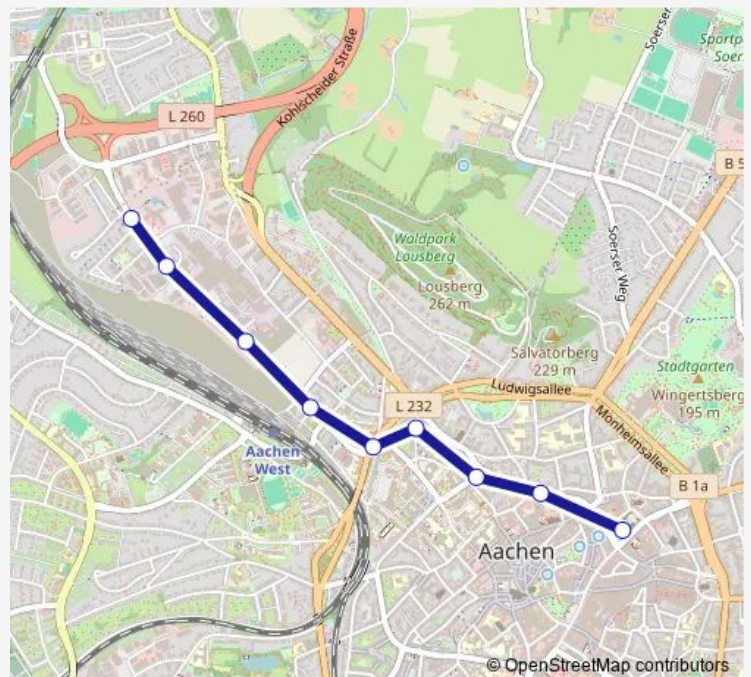

Direction

Aachen, Süsterau — Aachen, Bushof

9 stops

[Open route schedule](#)

Aachen, Süsterau

Aachen, Europadorf

Aachen, Süsterfeld

Aachen, Westbahnhof (Bus)

Aachen, Audimax

Aachen, Ponttor

Aachen, Driescher Gässchen (Rwth Aachen)

Aachen, Minoritenstraße

Aachen, Bushof

Route schedule

Aachen, Süsterau — Aachen, Bushof

| | |
|-----------|-------------|
| Monday | 14:08-14:12 |
| Tuesday | 14:08-14:12 |
| Wednesday | 14:08-14:12 |
| Thursday | 14:08-14:12 |
| Friday | 14:08-14:12 |
| Saturday | — |
| Sunday | — |

Route info

Direction: Aachen, Süsterau

Stops: 9

Trip Duration: 0 hour 13 min

Direction

Aachen, Bushof — Aachen, Süsterau

9 stops

[Open route schedule](#)

Aachen, Bushof

Aachen, Minoritenstraße

Aachen, Driescher Gässchen (Rwth Aachen)

Aachen, Ponttor

Aachen, Audimax

Aachen, Westbahnhof (Bus)

Aachen, Süsterfeld

Aachen, Europadorf