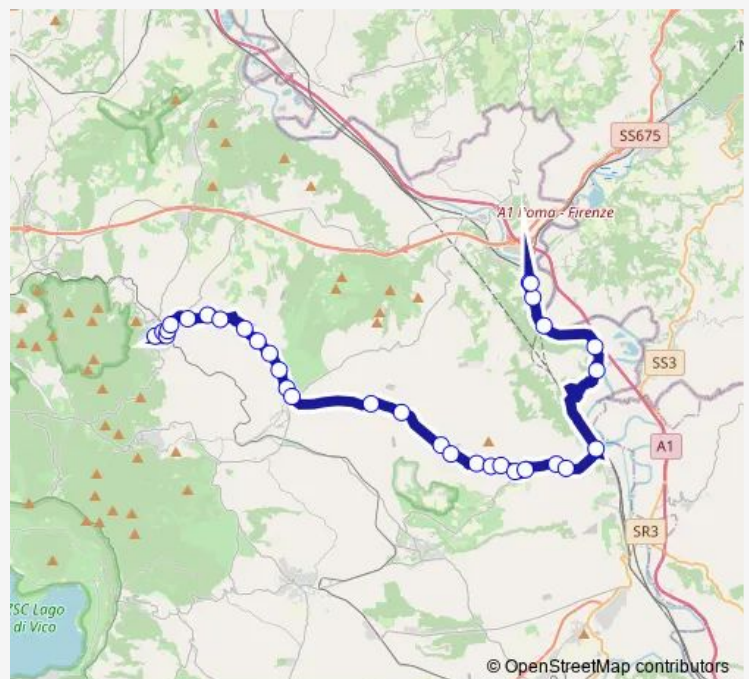

Route schedule

Soriano | Via Stazione Via Giardino # f1670 — Orte | Stazione FS # f1703

Monday	12:30
Tuesday	12:30
Wednesday	12:30
Thursday	12:30
Friday	12:30
Saturday	12:30
Sunday	—

Route info

Direction: Soriano | Via Stazione Via Giardino # f1670

Stops: 32

Trip Duration: 0 hour 45 min

Soriano nel Cimino - Orte Scalo # Sr49a

Gallese | Viale Marconi Via Mura Merlate # f1897

Gallese | Viale San Famiano # f1898

Gallese | Viale Valli Via Rosato # f1899

Gallese | Valli # f1900