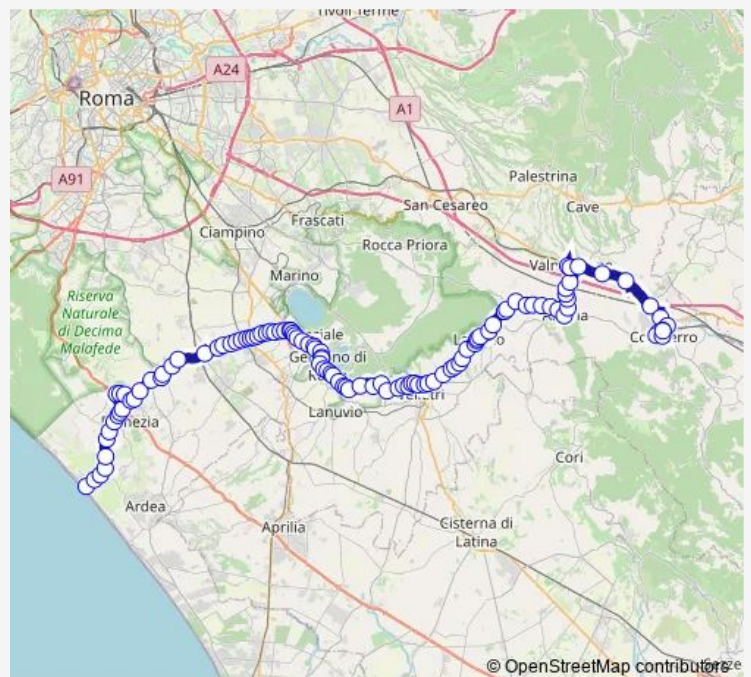

Direction

Torvaianica | viale Danimarca # f12451 — Colferro | Largo Oberdan # f4935

112 stops

[Open route schedule](#)

Torvaianica | viale Danimarca # f12451

Torvaianica | Viale Danimarca Via Orione # f12452

Pomezia | Via Castelli Via Laurentina # f12690

Pomezia | Via Castelli Via Solfatara # f13208

Pomezia | Via Solfatara Via Monachelle # f13209

Route schedule

Torvaianica | viale Danimarca # f12451 — Colferro | Largo Oberdan # f4935

Monday	17:30
Tuesday	17:30
Wednesday	17:30
Thursday	17:30
Friday	17:30
Saturday	—
Sunday	—

Route info

Direction: Torvaianica | viale Danimarca # f12451

Stops: 112

Trip Duration: 2 hour 32 min

Torvaianica - Colferro # Cf351d