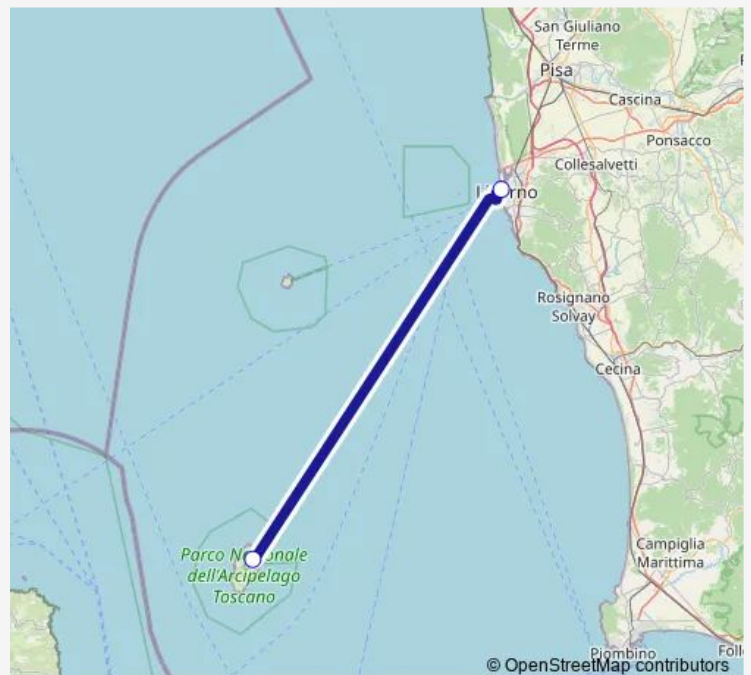

Ferry A1 Livorno - Isola Di Gorgona - Isola Di Capraia

[Go to website](#)**Direction**

Isola Di Capraia — Livorno P. Mediceo

2 stops

[Open route schedule](#)

Isola Di Capraia

Livorno P. Mediceo

Route schedule

Isola Di Capraia — Livorno P. Mediceo

Monday	12:45-18:30
Tuesday	11:45-18:15
Wednesday	12:15-17:15
Thursday	05:45-18:15
Friday	11:45-18:45
Saturday	12:15-18:45
Sunday	11:45-18:30

Route info

Direction: Isola Di Capraia

Stops: 2

Trip Duration: 2 hour 45 min

Direction

Livorno P. Mediceo — Isola Di Capraia

2 stops

[Open route schedule](#)

Livorno P. Mediceo

Isola Di Capraia

Route schedule

Livorno P. Mediceo — Isola Di Capraia

Monday	08:30
Tuesday	08:00-15:00
Wednesday	08:30-17:00
Thursday	07:30-15:00
Friday	08:30-15:30
Saturday	08:00-15:30
Sunday	08:30-15:00

Route info

Direction: Livorno P. Mediceo