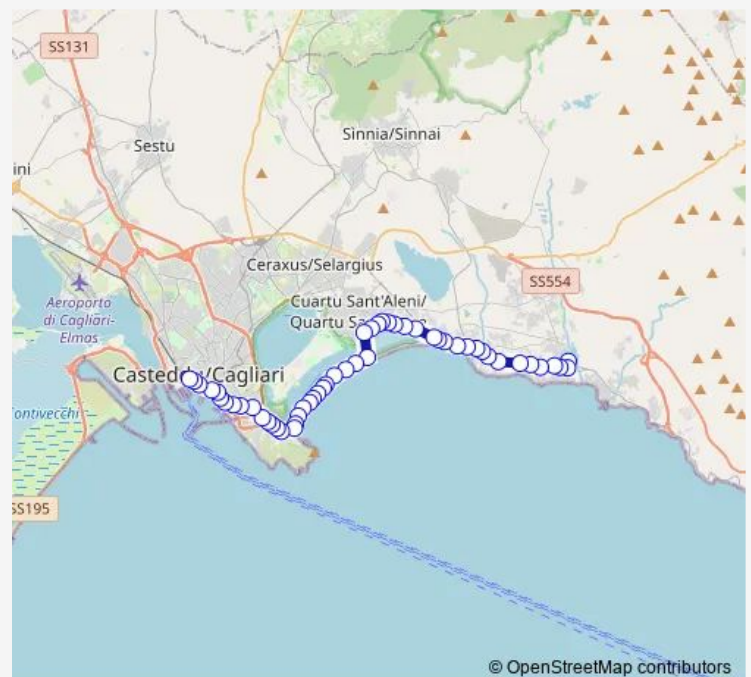

Direction

Flumini — Matteotti (fronte Stazione Arst)

52 stops

[Open route schedule](#)

Flumini

Autonomia Regionale (fronte Mulinu Coccu)

Leonardo da Vinci (fronte scuole)

Leonardo da Vinci (angolo Rio Solanas)

Fiume (angolo Dalla Chiesa)

Fiume (angolo Novergia)

Fiume (angolo Borsellino)

San Benedetto (scuole)

Route schedule

Flumini — Matteotti (fronte Stazione Arst)

| | |
|-----------|-------|
| Monday | 06:55 |
| Tuesday | 06:55 |
| Wednesday | 06:55 |
| Thursday | 06:55 |
| Friday | 06:55 |
| Saturday | 06:55 |
| Sunday | — |

Route info

Direction: Flumini

Stops: 52

Trip Duration: 0 hour 55 min

San Benedetto (angolo Dublino)

San Benedetto (angolo Pindemonte)

San Benedetto (angolo Parigi)

Golfo di Quartu (fronte Bussola)

Bonaria (fronte Banco di Sardegna)

Roma (fronte Molo Dogana)

Roma (fronte Molo Sanità)

Matteotti (fronte Stazione Arst)

Direction

Liri (località Santa Luria) — Flumini

7 stops

[Open route schedule](#)