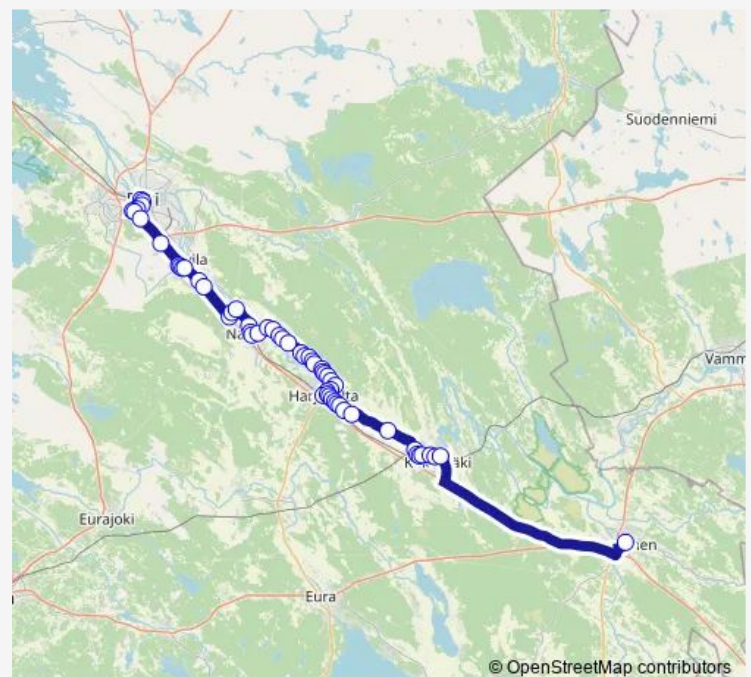

Thursday 16:30

Friday 16:30

Saturday —

Sunday —

Route info

Direction: 11

Stops: 57

Trip Duration: 1 hour 35 min

■ Ka70 — Pori Kauppatori - Kokemäki - Huittinen

Keskitie I

Korpelankuja E

Kuusientie E

Maksasuo E

Linjatie E

Pirilä E

Satalinna th I