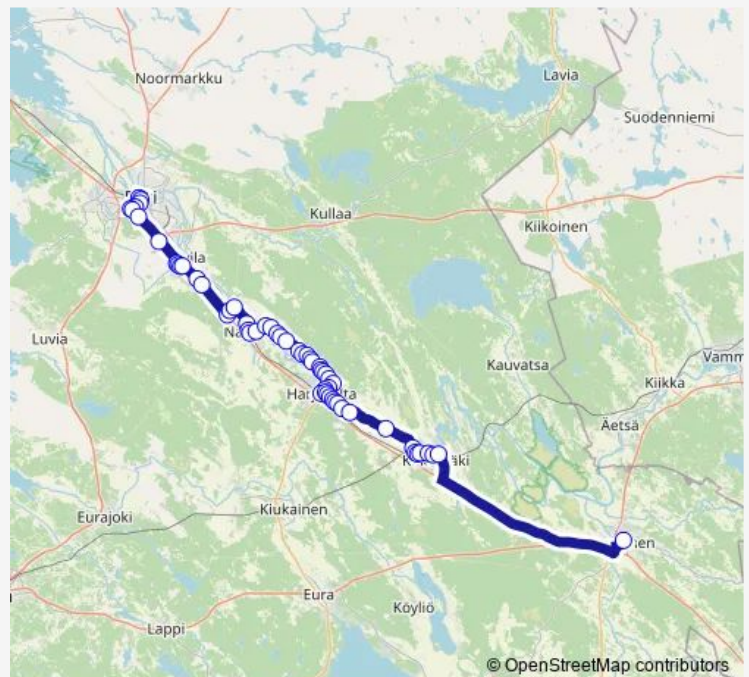

Route schedule

Pori, Kauppatori — Huittinen, linja-autoasema

Monday	16:30
Tuesday	16:30
Wednesday	16:30
Thursday	16:30
Friday	16:30
Saturday	—
Sunday	—

Route info

Direction: Pori, Kauppatori

Stops: 57

Trip Duration: 1 hour 35 min

■ KA70 — Pori Kauppatori - Kokemäki - Huittinen

BusMaps

Keskitie I

Korpelankuja E

Kuusientie E

Maksasuo E

Linjatie E

Pirilä E