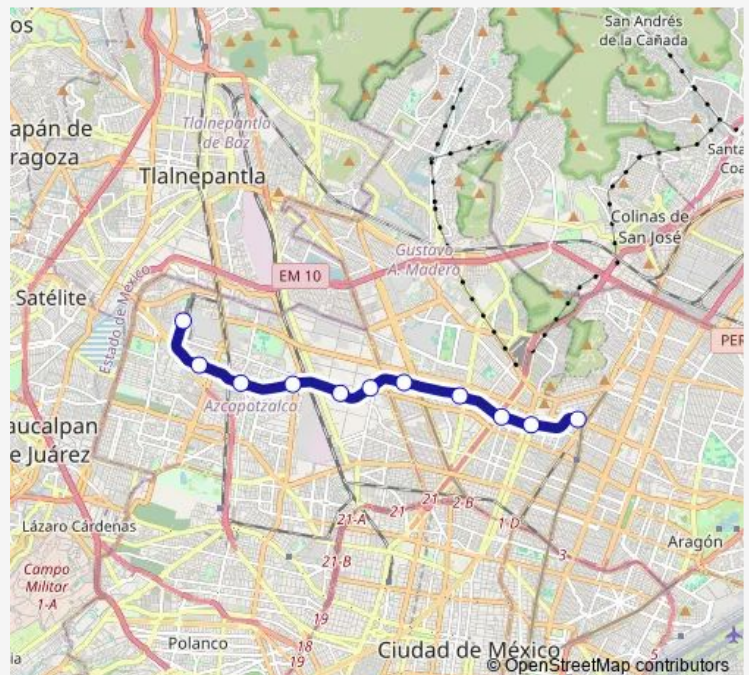

### Direction

Martín Carrera — El Rosario

11 stops

[Open route schedule](#)

Martín Carrera

La Villa y Basílica

Deportivo 18 de Marzo

Lindavista

### Route schedule

Martín Carrera — El Rosario

Monday 00:00

Tuesday 00:00

Wednesday 00:00

Thursday 00:00

Friday 00:00

Saturday 00:00

### Route info

Direction: Martín Carrera

Stops: 11

Trip Duration: 0 hour 17 min

6 — El Rosario - Martín Carrera

**Direction**

El Rosario — Martín Carrera

11 stops

## Route schedule

El Rosario — Martín Carrera

Monday	00:00
Tuesday	00:00
Wednesday	00:00
Thursday	00:00
Friday	00:00
Saturday	00:00
Sunday	00:00