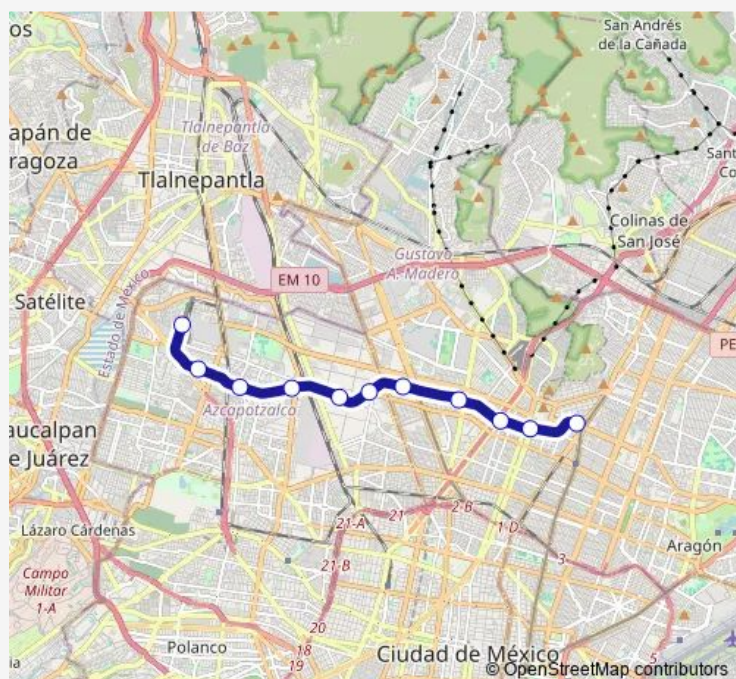

Metro 6 El Rosario - Martín Carrera

[Go to website](#)

Direction

Martín Carrera — El Rosario

11 stops

[Open route schedule](#)

Martín Carrera

La Villa y Basílica

El Rosario

Route schedule

Martín Carrera — El Rosario

Monday 00:00

Tuesday 00:00

Wednesday 00:00

Thursday 00:00

Friday 00:00

Saturday 00:00

Sunday 00:00

Route info

Direction: Martín Carrera

Stops: 11

Trip Duration: 0 hour 17 min

6 — El Rosario - Martín Carrera

Direction

El Rosario — Martín Carrera

11 stops

[Open route schedule](#)

El Rosario

Tezozómoc

UAM Azcapotzalco

Ferrería y Arena Ciudad de México

Norte 45